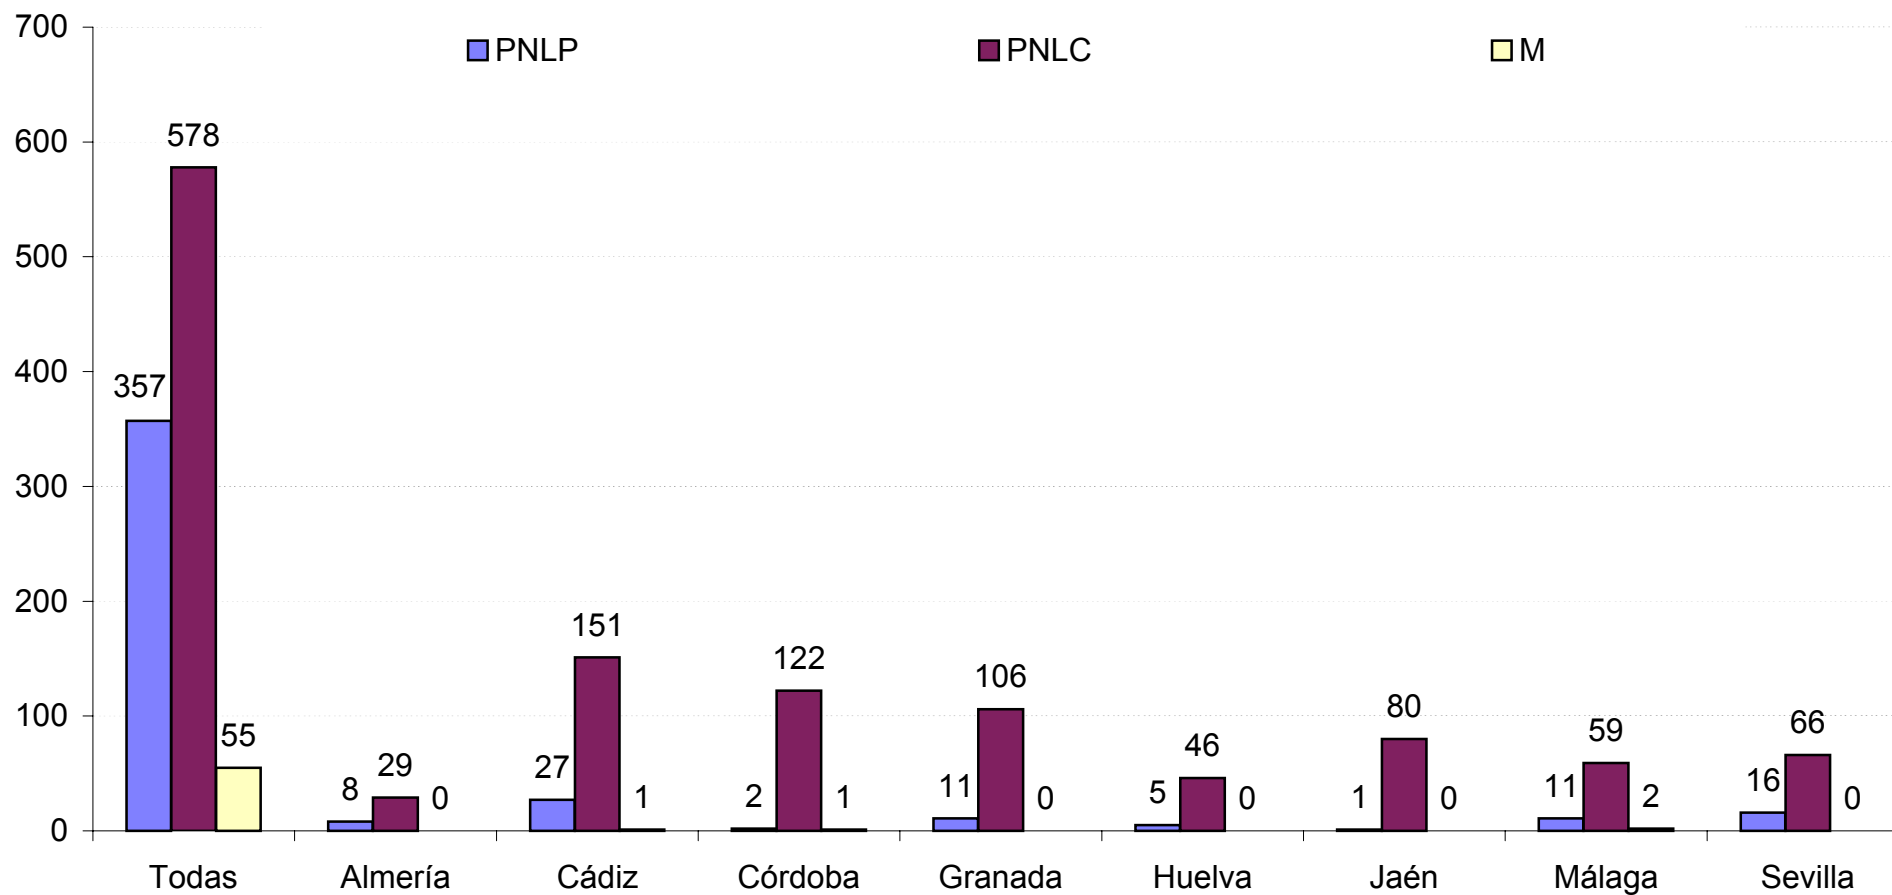

Estadísticas por provincias - VII Legislatura

Iniciativas de impulso