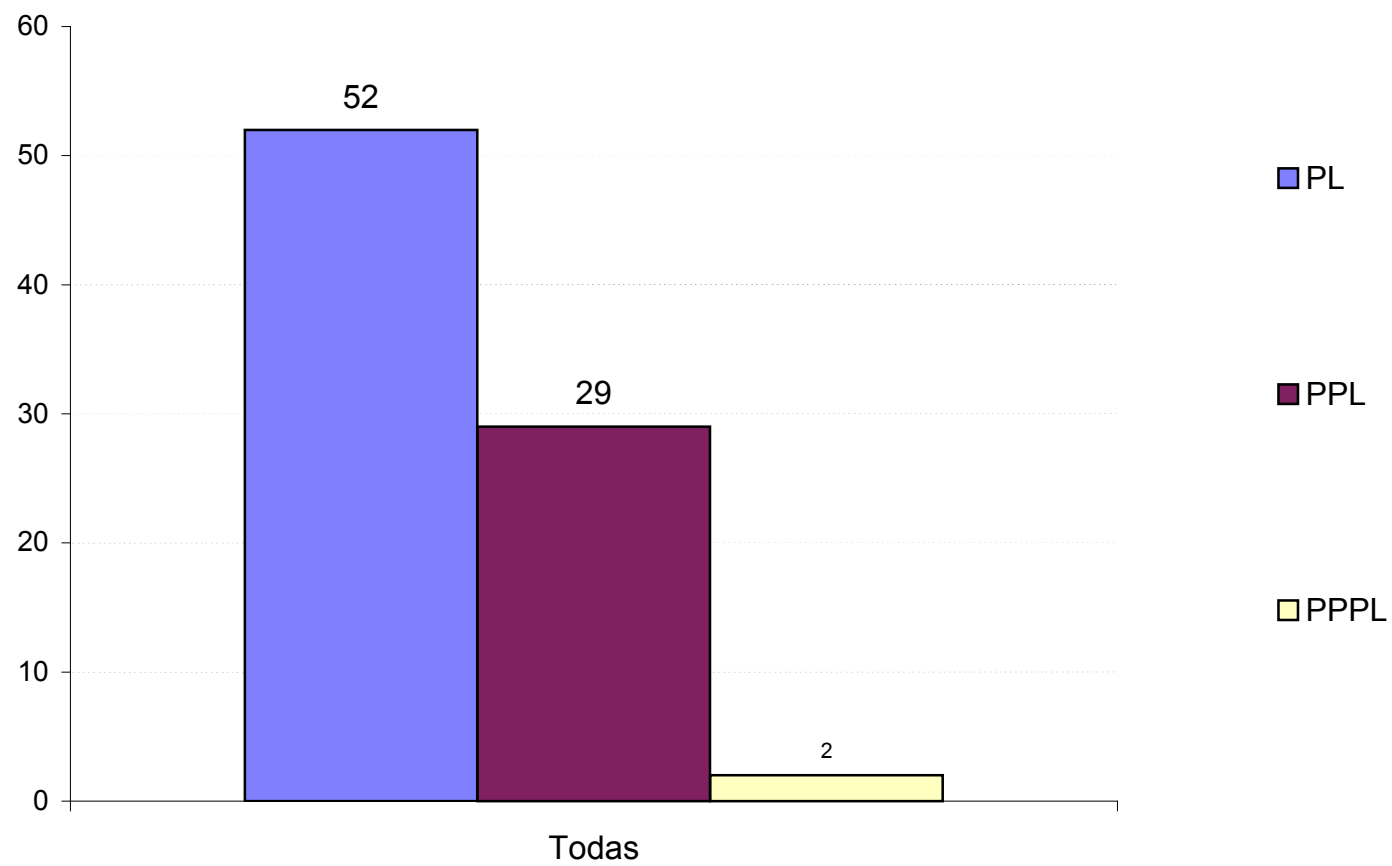

Estadísticas por provincias - VII Legislatura

Iniciativas legislativas