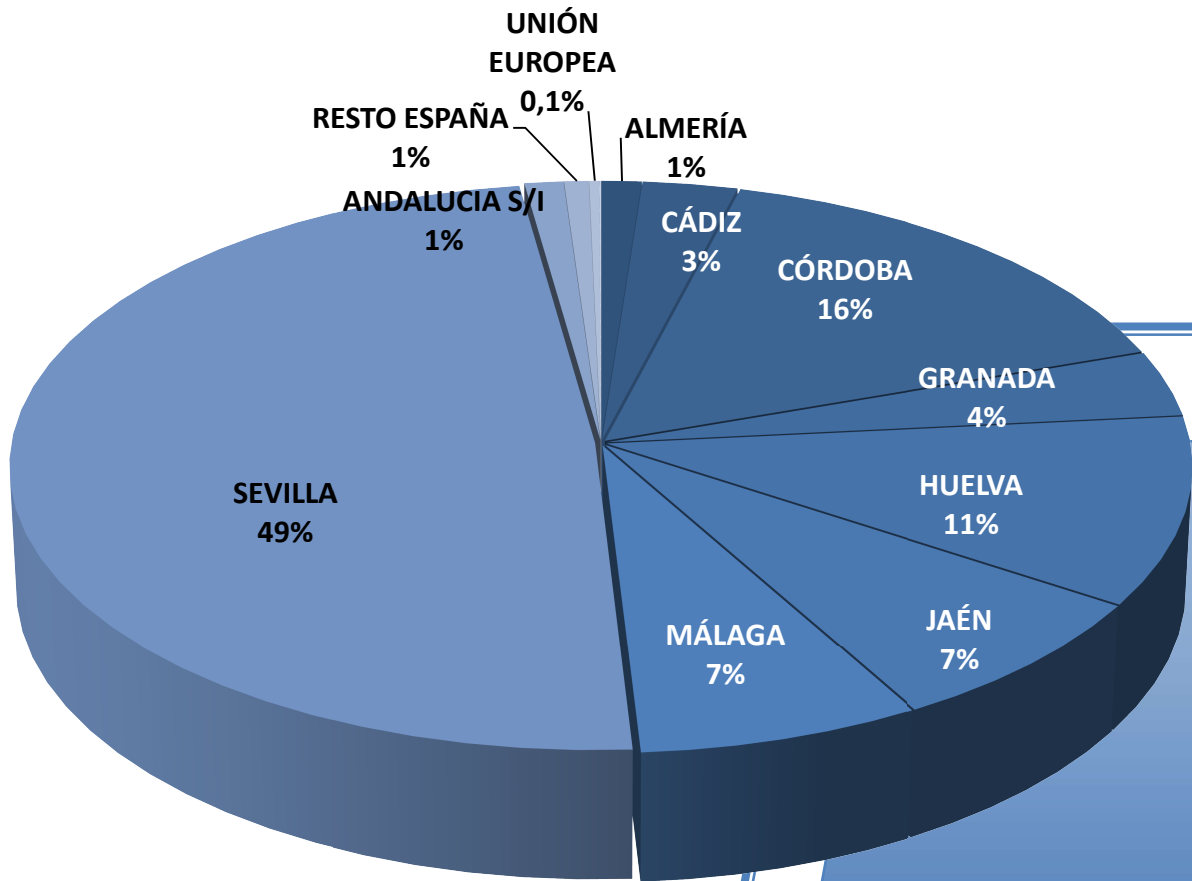

Visitas. Origen geográfico.

Visitas. Origen geográfico. Andalucía.

VISITANTES POR ORIGEN GEOGRÁFICO					
VISITANTES POR PROVINCIA/PAÍS Y MUNICIPIO		Nº	VISITANTES POR PROVINCIA/PAÍS Y MUNICIPIO		Nº
Almería	31		Málaga	186	
El Ejido	31		Benalmádena	50	
Cádiz	73		Frigiliana	52	
Cádiz	2		Rincón de la Victoria	49	
El Puerto de Santa María	25		Sierra de Yeguas	35	
Jerez de la Frontera	23		Sevilla	1.252	
San Fernando	23		Almensilla	10	
Córdoba	403		Aznalcóllar	2	
Aguilar de la Frontera	26		Las Cabezas de San Juan	50	
Baena	36		Los Palacios y Villafranca	82	
Carcabuey	48		Palomares del Río	30	
Córdoba	129		San Juan de Aznalfarache	28	
Nueva Carteya	50		Sanlúcar la Mayor	46	
Puente Genil	46		Sevilla	973	
Villafranca de Córdoba	68		Tomares	31	
Granada	96		Andalucía s/i	30	
Castilléjar	9		TOTAL ANDALUCÍA	2.543	
Cúllar	5				
Galera	1				
Huéscar	23				
Motril	43				
Orce	10				
Puebla de Don Fadrique	5				
Huelva	276				
Aljaraque	50				
Huelva	110				
Punta Umbría	62				
Trigueros	54				
Jaén	196				
Alcalá la Real	40				
Jaén	4				
Linares	99				
Marmolejo	53