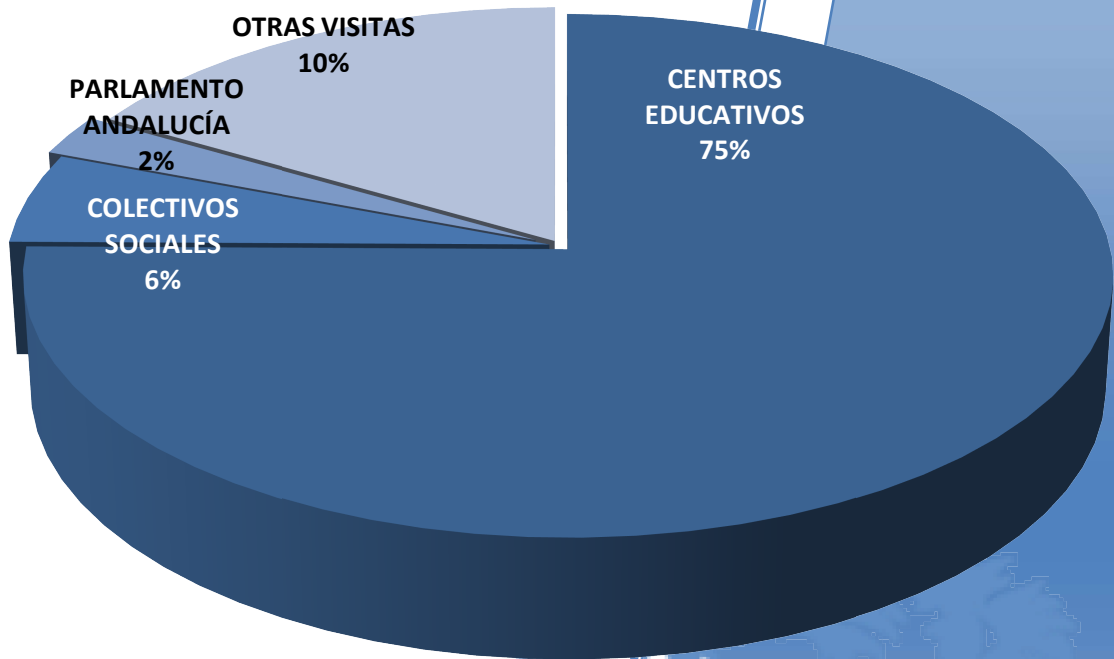

COLECTIVOS
SOCIALES

6

ORGANIZADAS
POR EL
PARLAMENTO
ANDALUCÍA

6

OTROS
GRUPOS DE
VISITANTES

11

GRUPOS DE
VISITAS
INDIVIDUALES

6

GRUPOS DE
ABIERTO POR
VACACIONES

2

Tipología de Visitantes.

TIPOLOGÍA DE VISITANTES. PROGRAMA ORDINARIO	
GRUPOS ORGANIZADOS	2.445 personas
GRUPOS DE PERSONAS INDIVIDUALES	107 Personas
TOTAL VISITAS ORDINARIAS	2.552 Personas
PROGRAMA ESPECIAL. ABIERTO POR VACACIONES	19 Personas
TOTAL VISITAS ORDINARIAS	2.571 Personas

Visitas de Grupos.

VISITAS DE GRUPOS	
CENTROS EDUCATIVOS	1.838 Personas
COLECTIVOS SOCIALES	136 Personas
ORGANIZADAS POR EL PARLAMENTO DE ANDALUCÍA	62 Personas
OTRAS VISITAS	409 Personas
TOTAL	2.445 Personas

Visitas de Centros Educativos.

CENTROS EDUCATIVOS	
EDUCACIÓN PRIMARIA	771 Personas
EDUCACIÓN SECUNDARIA	629 Personas
BACHILLERATO	122 Personas
FORMACIÓN PROFESIONAL	134 Personas
ENSEÑANZAS ARTÍSTICAS	-
ENSEÑANZAS DEPORTIVAS	-
EDUCACIÓN SUPERIOR	30 Personas
EDUCACIÓN PERMANENTE	98 Personas
OTROS PROGRAMAS EDUCATIVOS	54 Personas
TOTAL	1.838 Personas