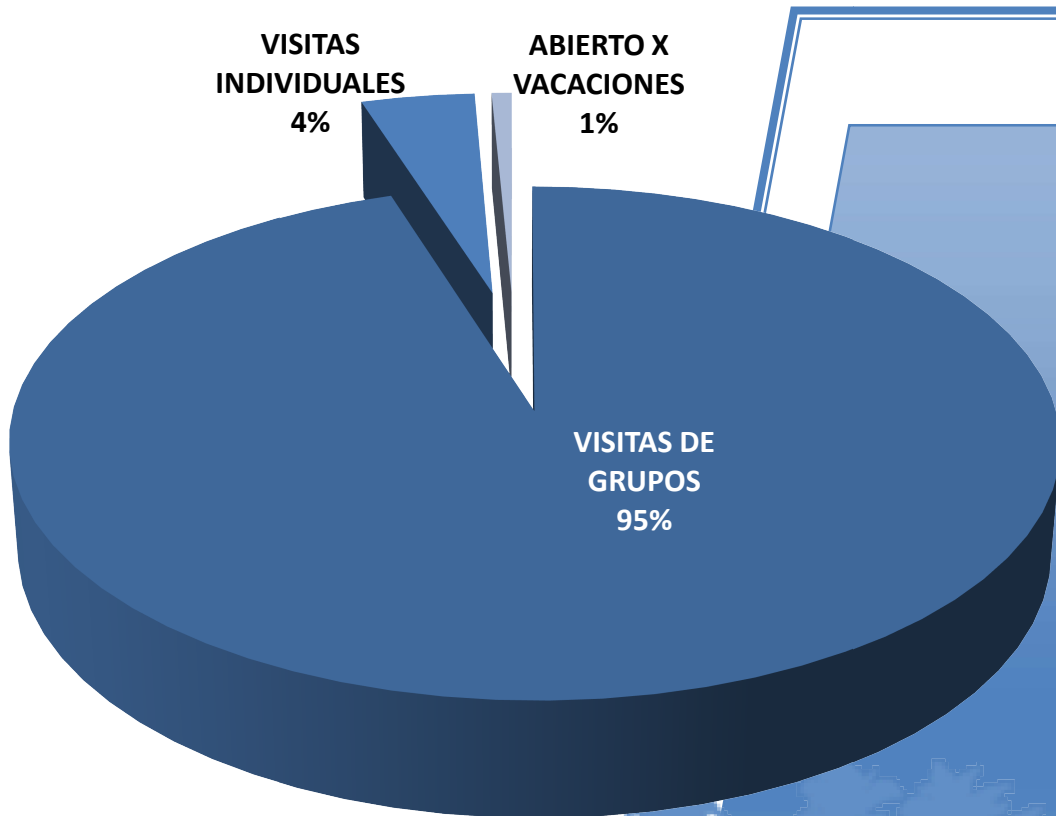

72

DÍAS CON
PROGRAMA DE
VISITAS

20

MEDIA DE
VISITANTES
POR DÍA

128,55

PERSONAS/DÍA

CENTROS
EDUCATIVOS

43

COLECTIVOS
SOCIALES

6

ORGANIZADAS
POR EL
PARLAMENTO
ANDALUCÍA

6

OTROS
GRUPOS DE
VISITANTES

11

GRUPOS DE
VISITAS
INDIVIDUALES

6

GRUPOS DE
ABIERTO POR
VACACIONES

2

Tipología de Visitantes.

TIPOLOGÍA DE VISITANTES. PROGRAMA ORDINARIO	
GRUPOS ORGANIZADOS	2.445 personas
GRUPOS DE PERSONAS INDIVIDUALES	107 Personas
TOTAL VISITAS ORDINARIAS	2.552 Personas
PROGRAMA ESPECIAL. ABIERTO POR VACACIONES	19 Personas
TOTAL VISITAS ORDINARIAS	2.571 Personas

Visitas de Grupos.

VISITAS DE GRUPOS	
CENTROS EDUCATIVOS	1.838 Personas
COLECTIVOS SOCIALES	136 Personas
ORGANIZADAS POR EL PARLAMENTO DE ANDALUCÍA	62 Personas
OTRAS VISITAS	409 Personas
TOTAL	2.445 Personas