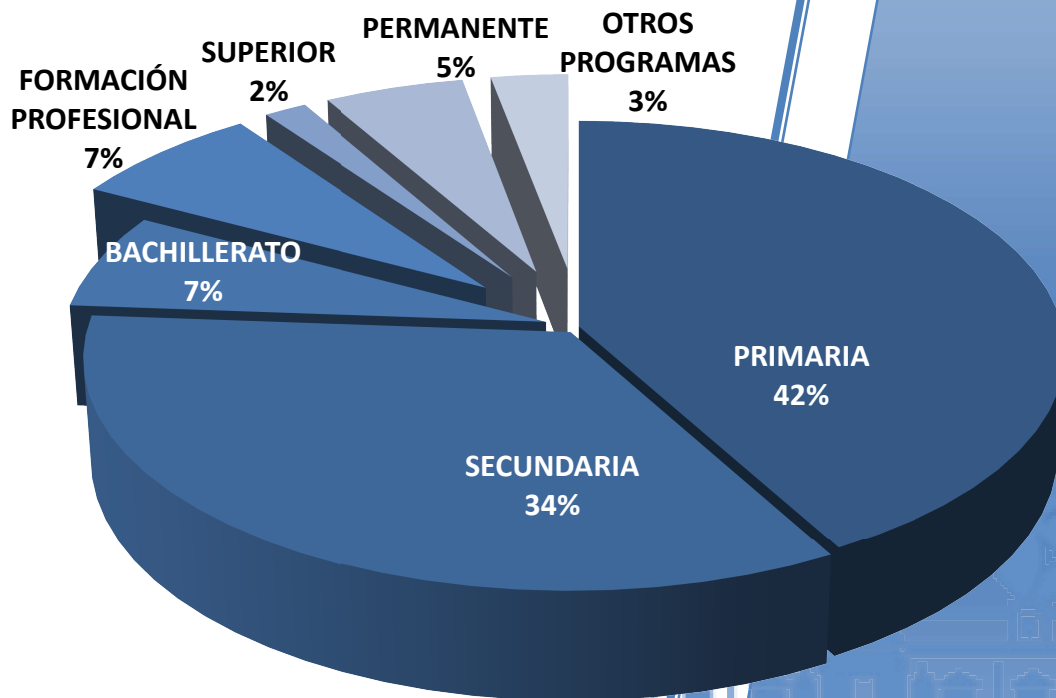

GRUPOS DE
ABIERTO POR
VACACIONES

2

Tipología de Visitantes.

TIPOLOGÍA DE VISITANTES. PROGRAMA ORDINARIO	
GRUPOS ORGANIZADOS	2.445 personas
GRUPOS DE PERSONAS INDIVIDUALES	107 Personas
TOTAL VISITAS ORDINARIAS	2.552 Personas
PROGRAMA ESPECIAL. ABIERTO POR VACACIONES	19 Personas
TOTAL VISITAS ORDINARIAS	2.571 Personas

Visitas de Grupos.

VISITAS DE GRUPOS	
CENTROS EDUCATIVOS	1.838 Personas
COLECTIVOS SOCIALES	136 Personas
ORGANIZADAS POR EL PARLAMENTO DE ANDALUCÍA	62 Personas
OTRAS VISITAS	409 Personas
TOTAL	2.445 Personas

Visitas de Centros Educativos.

CENTROS EDUCATIVOS	
EDUCACIÓN PRIMARIA	771 Personas
EDUCACIÓN SECUNDARIA	629 Personas
BACHILLERATO	122 Personas
FORMACIÓN PROFESIONAL	134 Personas
ENSEÑANZAS ARTÍSTICAS	-
ENSEÑANZAS DEPORTIVAS	-
EDUCACIÓN SUPERIOR	30 Personas
EDUCACIÓN PERMANENTE	98 Personas
OTROS PROGRAMAS EDUCATIVOS	54 Personas
TOTAL	1.838 Personas