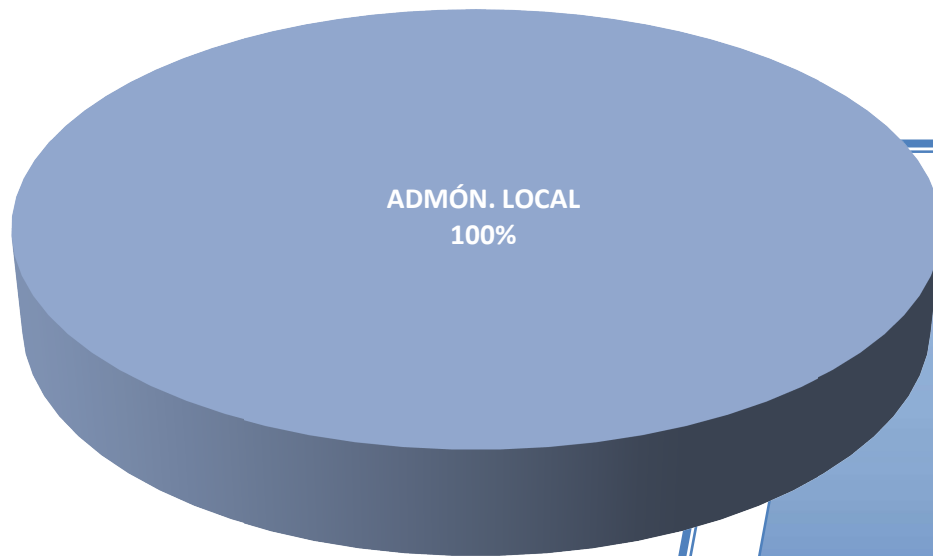

Otros Grupos de Visitantes.

OTROS GRUPOS DE VISITANTES	
ADMINISTRACIÓN LOCAL	409 Personas
TOTAL	409 Personas

OTROS GRUPOS DE VISITANTES				
Provincia	Municipio	Denominación		
CÓRDOBA	Baena	Ayuntamiento de Baena		1
GRANADA	-	Mancomunidad de Municipios de la Comarca de Huéscar		1
MÁLAGA	Benalmádena	Ayuntamiento de Benalmádena. CPA Anica Torres		1
	Rincón de la Victoria	Ayuntamiento de Rincón de la Victoria		
SEVILLA	Sevilla	Ayuntamiento de Sevilla. Conocer Sevilla		7
		Ayuntamiento de Sevilla. Policía Local		1
				11