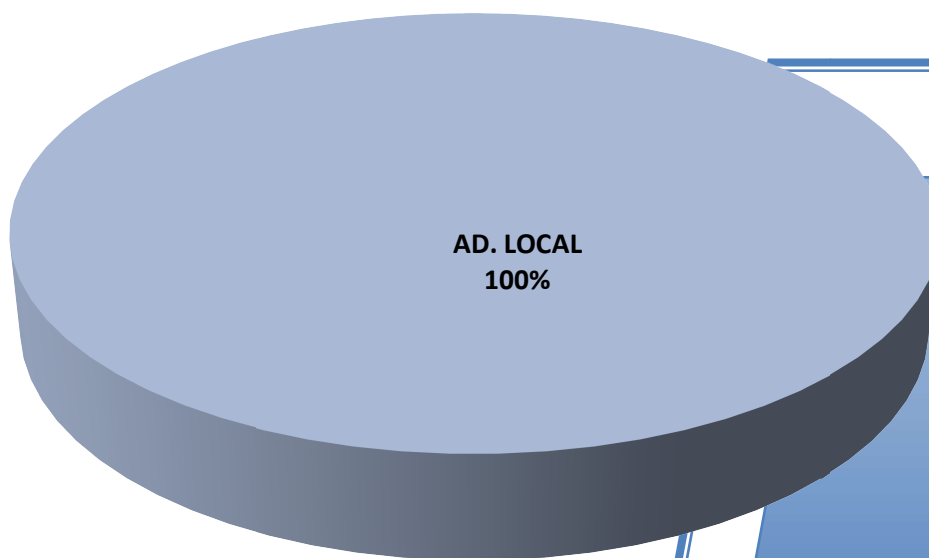

Visitas organizadas por el Parlamento de Andalucía.

VISITAS ORGANIZADAS POR LOS SERVICIOS DEL PARLAMENTO DE ANDALUCÍA	
GRUPOS PARLAMENTARIOS	20 Personas
SERVICIOS DE LA CÁMARA	2 Personas
TOTAL	22 Personas

VISITAS ORGANIZADAS POR PARLAMENTO DE ANDALUCÍA		
Departamento	Grupo	
Grupos Parlamentarios		1
Servicios de la Cámara		1
		2

Otros Grupos de Visitantes.

OTROS GRUPOS DE VISITANTES	
ADMÓN. ESTATAL	-
ADMÓN. AUTONÓMICA	-
ADMÓN LOCAL / AYUNTAMIENTOS	171 Personas
TOTAL	171 Personas