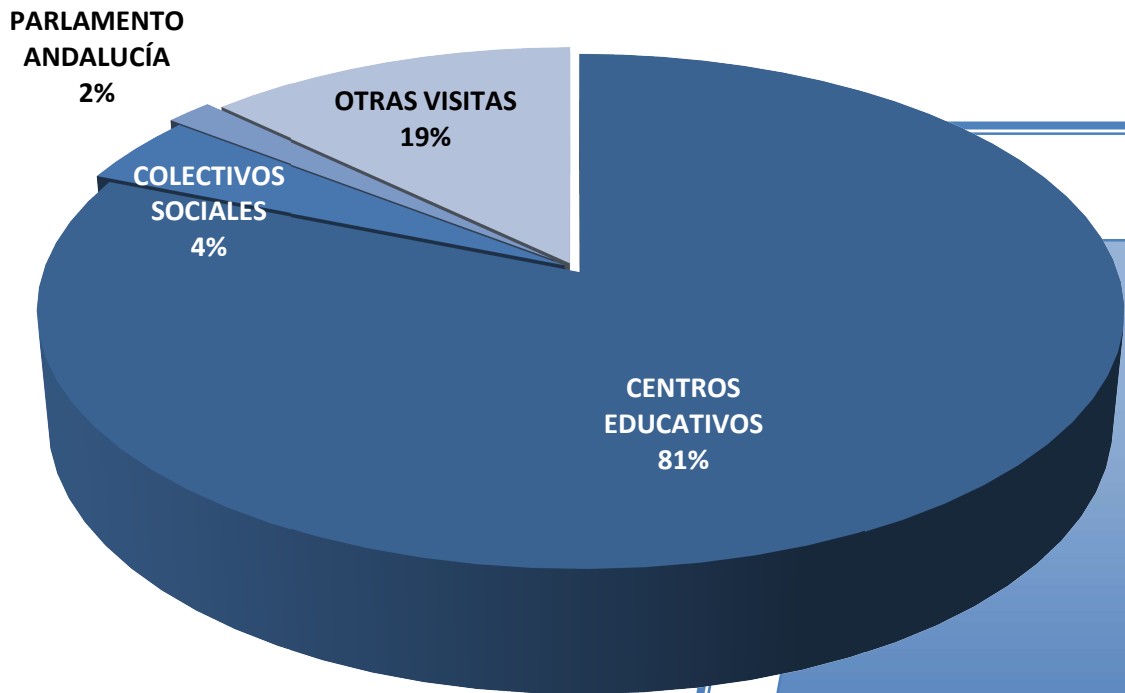

COLECTIVOS
SOCIALES

3

ORGANIZADAS
POR EL
PARLAMENTO
ANDALUCÍA

2

OTROS
GRUPOS DE
VISITANTES

6

GRUPOS DE
VISITAS
INDIVIDUALES

6

ABIERTO
POR
VACACIONES

3

Tipología de Visitantes.

TIPOLOGÍA DE VISITANTES. PROGRAMA ORDINARIO	
GRUPOS ORGANIZADOS	1.331 personas
GRUPOS DE PERSONAS INDIVIDUALES	144 Personas
TOTAL VISITAS ORDINARIAS	1.475 Personas
ABIERTO POR VACACIONES	22 Personas
TOTAL VISITAS	1.497 Personas

Visitas de Grupos.

VISITAS DE GRUPOS	
CENTROS EDUCATIVOS	1.080 Personas
COLECTIVOS SOCIALES	58 Personas
ORGANIZADAS POR EL PARLAMENTO DE ANDALUCÍA	22 Personas
OTRAS VISITAS	171 Personas
TOTAL	1.331 Personas

Visitas de Centros Educativos.

CENTROS EDUCATIVOS	
EDUCACIÓN PRIMARIA	169 Personas
EDUCACIÓN SECUNDARIA	628 Personas
BACHILLERATO	167 Personas
EDUCACIÓN PERMANENTE	-
EDUCACIÓN SUPERIOR	52 Personas
OTROS PROGRAMAS EDUCATIVOS	64 Personas
TOTAL	1.080 Personas