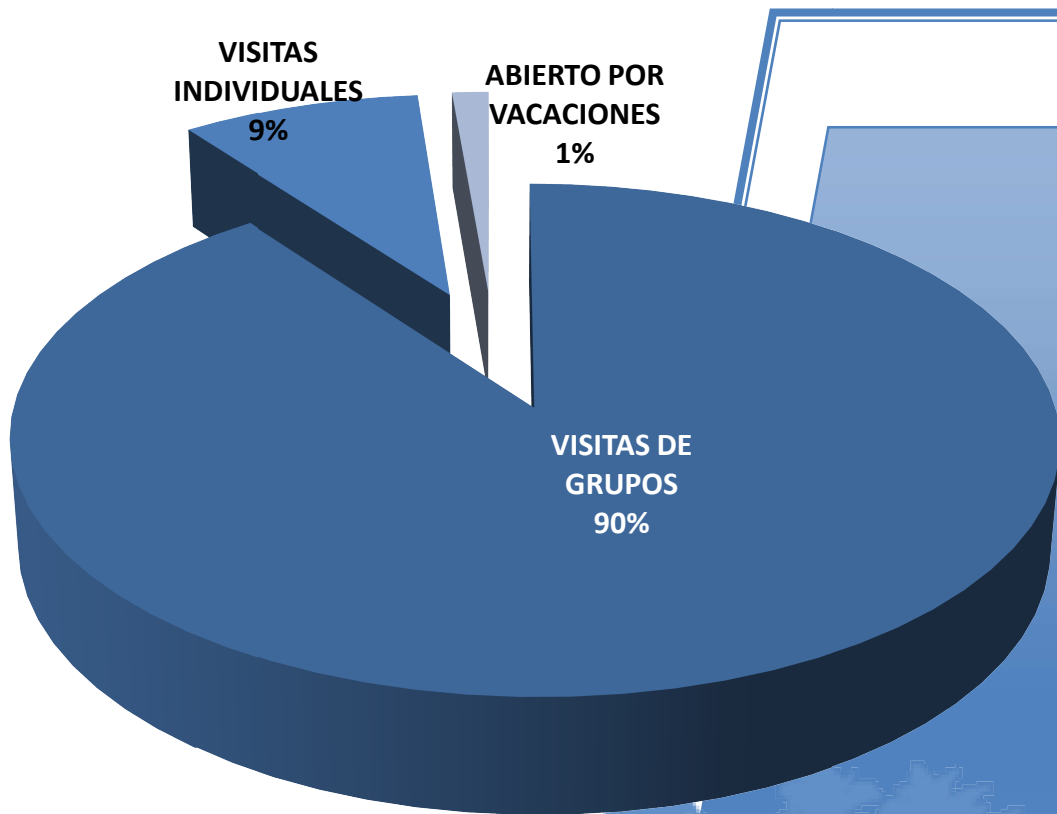

47

DÍAS CON
PROGRAMA DE
VISITAS

16

MEDIA DE
VISITANTES
POR DÍA

93,56

PERSONAS/DÍA

CENTROS
EDUCATIVOS

28

COLECTIVOS
SOCIALES

3

ORGANIZADAS
POR EL
PARLAMENTO
ANDALUCÍA

2

OTROS
GRUPOS DE
VISITANTES

6

GRUPOS DE
VISITAS
INDIVIDUALES

6

ABIERTO
POR
VACACIONES

3

Tipología de Visitantes.

TIPOLOGÍA DE VISITANTES. PROGRAMA ORDINARIO	
GRUPOS ORGANIZADOS	1.331 personas
GRUPOS DE PERSONAS INDIVIDUALES	144 Personas
TOTAL VISITAS ORDINARIAS	1.475 Personas
ABIERTO POR VACACIONES	22 Personas
TOTAL VISITAS	1.497 Personas

Visitas de Grupos.

VISITAS DE GRUPOS	
CENTROS EDUCATIVOS	1.080 Personas
COLECTIVOS SOCIALES	58 Personas
ORGANIZADAS POR EL PARLAMENTO DE ANDALUCÍA	22 Personas
OTRAS VISITAS	171 Personas
TOTAL	1.331 Personas