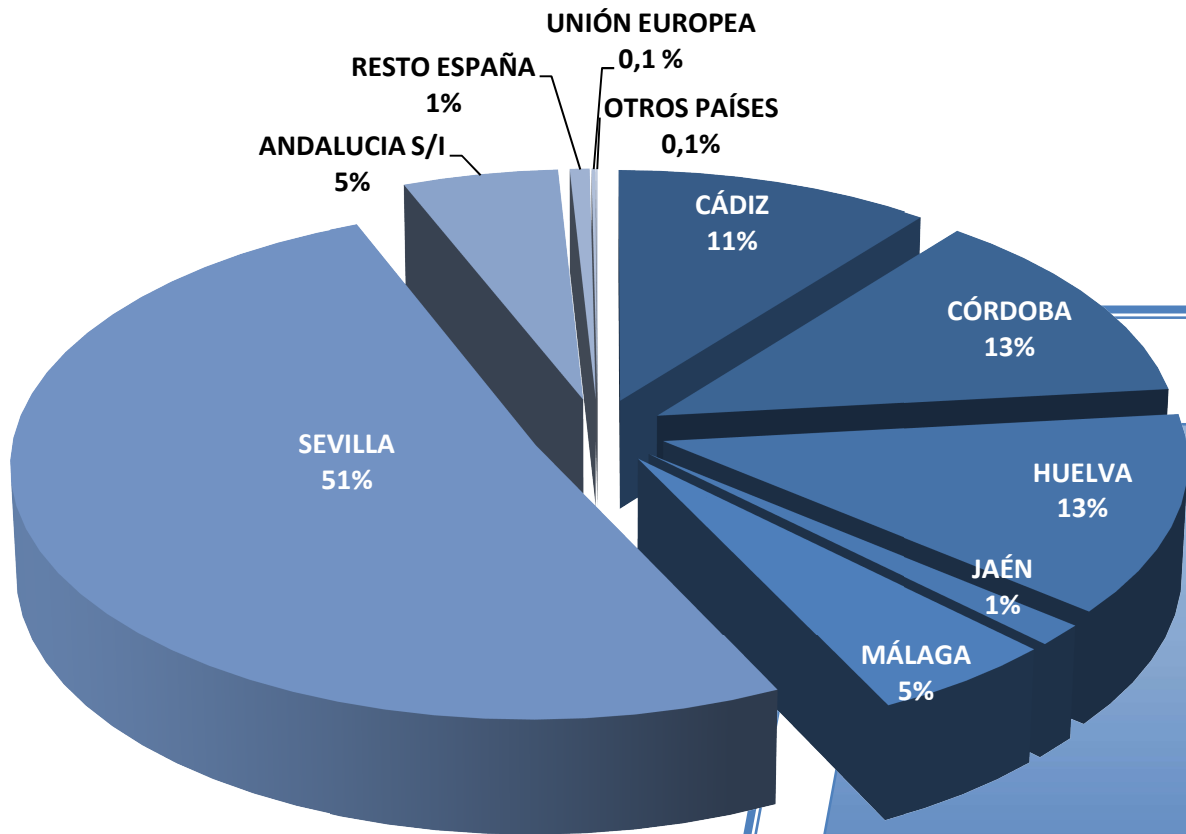

Visitas. Origen geográfico.

Visitas. Origen geográfico. Andalucía.

VISITANTES POR ORÍGEN GEOGRÁFICO					
VISITANTES POR PROVINCIA/PAÍS Y MUNICIPIO		Nº	VISITANTES POR PROVINCIA/PAÍS Y MUNICIPIO		Nº
Almería			Sevilla		765
			Alcalá de Guadaira		95
Cádiz		159	Bormujos		16
Algeciras		54	Castilleja de la Cuesta		52
Bornos		71	Castilleja del Campo		2
Cádiz		3	Dos Hermanas		1
Jerez de la Frontera		6	Espartinas		1
Puerto Real		3	Gerena		2
San Fernando		22	La Rinconada		2
Córdoba		189	Lebrija		2
Baena		59	Los Palacios y Villafranca		54
Córdoba		48	Sevilla		538
Montilla		43			
Puente Genil		39	ANDALUCÍA SIN INDICAR		78
Granada		-	TOTAL ANDALUCÍA		1.483
		-	ESPAÑA (Otras CC.AA.)		10
Huelva		191	UNIÓN EUROPEA		33
Huelva		191	OTROS PAÍSES		8
Jaén		21	TOTAL GEOGRÁFICO		1.209
Villadomardo		21	SIN INDICAR ORÍGEN GEOGRÁFICO		-
Málaga		80	TOTAL VISITANTES		1.209
Alhaurín el Grande		50			
Málaga		30