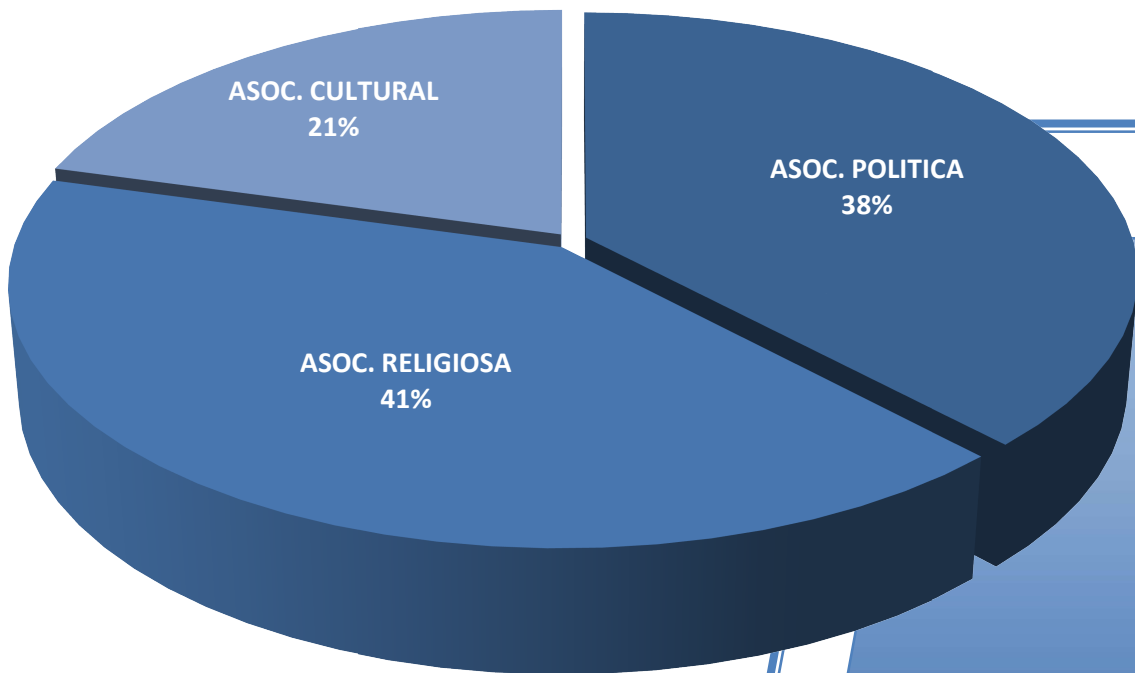

Visitas de Grupos.

VISITAS DE GRUPOS	
CENTROS EDUCATIVOS	1.080 Personas
COLECTIVOS SOCIALES	58 Personas
ORGANIZADAS POR EL PARLAMENTO DE ANDALUCÍA	22 Personas
OTRAS VISITAS	171 Personas
TOTAL	1.331 Personas

Visitas de Centros Educativos.

CENTROS EDUCATIVOS	
EDUCACIÓN PRIMARIA	169 Personas
EDUCACIÓN SECUNDARIA	628 Personas
BACHILLERATO	167 Personas
EDUCACIÓN PERMANENTE	-
EDUCACIÓN SUPERIOR	52 Personas
OTROS PROGRAMAS EDUCATIVOS	64 Personas
TOTAL	1.080 Personas

En **fondo amarillo**, los centros educativos con más visitas en cada provincia.

Visitas de Colectivos Sociales.

COLECTIVOS SOCIALES	
ASOCIACIÓN POLITICA	22 Personas
ASOCIACIÓN RELIGIOSA	24 Personas
ASOCIACIÓN CULTURAL	12 Personas
TOTAL	58 Personas