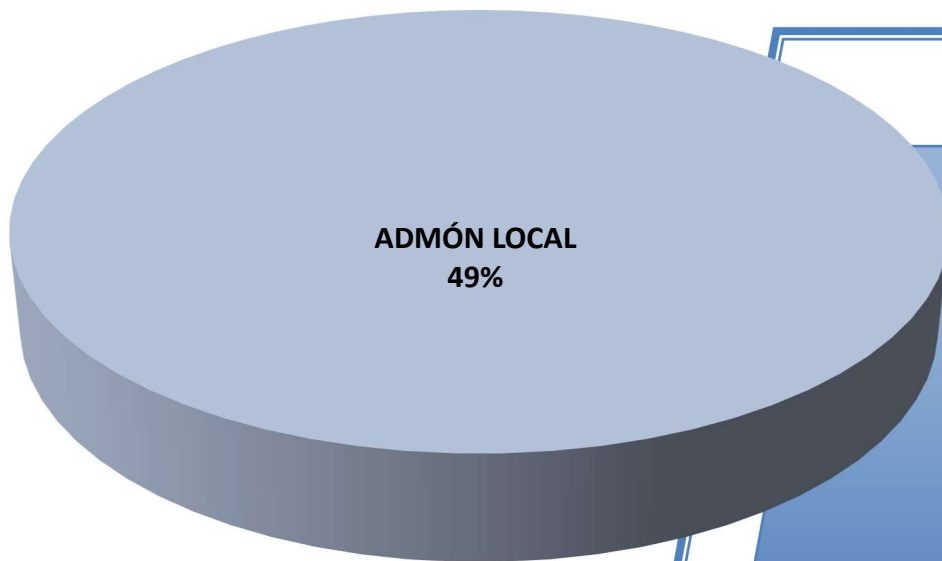

Otros Grupos de Visitantes.

OTROS GRUPOS DE VISITANTES	
ADMÓN. ESTATAL	-
ADMÓN AUTONÓMICA. JUNTA DE ANDALUCÍA	-
OFICINA ANDALUZA CONTRA EL FRAUDE Y LA CORRUPCIÓN	-
ADMÓN LOCAL / AYUNTAMIENTOS	199 Personas
TOTAL	199 Personas

OTROS GRUPOS DE VISITANTES			
Provincia	Municipio	Denominación	
GRANADA	Dílar	Ayuntamiento de Dílar	1
SEVILLA	Sevilla	Ayuntamiento de Sevilla. Conocer Sevilla	7
			8