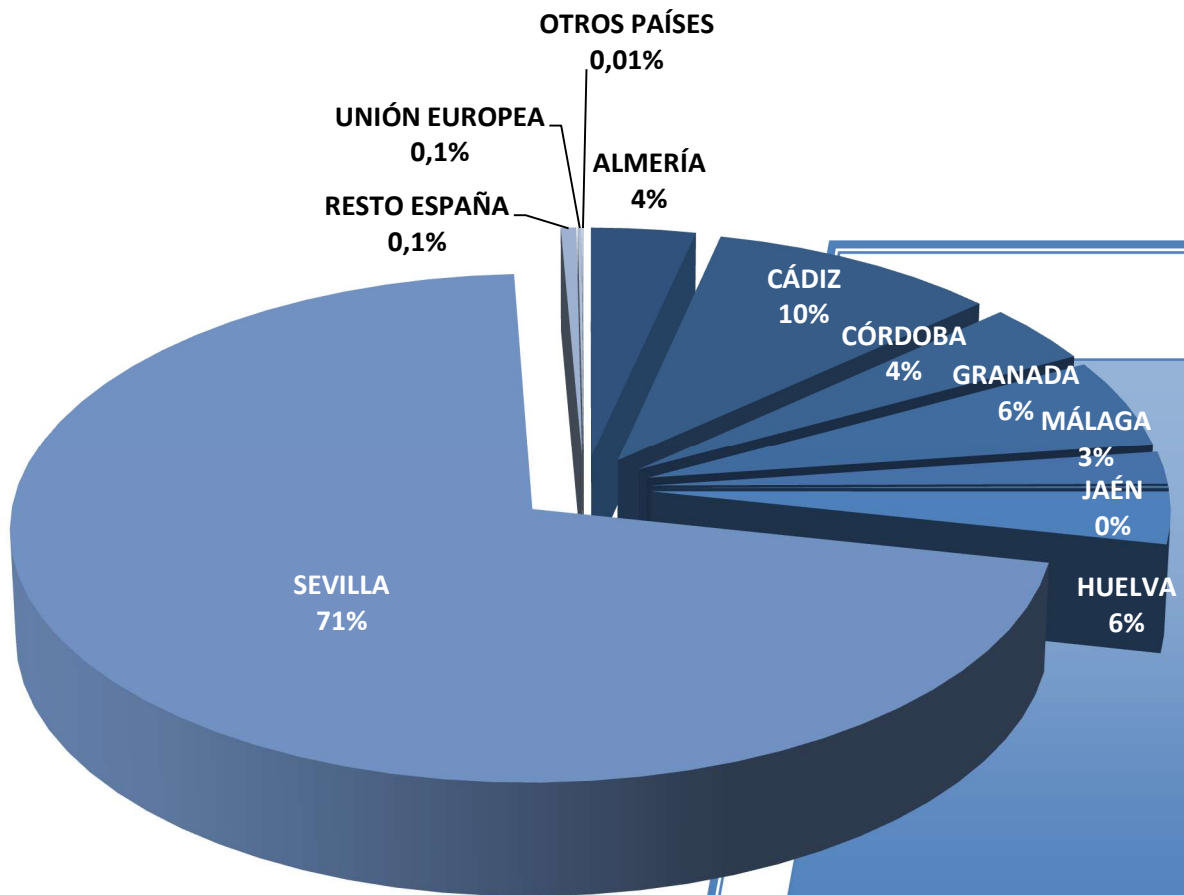

Otros Grupos de Visitantes.

OTROS GRUPOS DE VISITANTES	
ADMÓN. ESTATAL	-
ADMÓN AUTONÓMICA. JUNTA DE ANDALUCÍA	-
OFICINA ANDALUZA CONTRA EL FRAUDE Y LA CORRUPCIÓN	-
ADMÓN LOCAL / AYUNTAMIENTOS	199 Personas
TOTAL	199 Personas

OTROS GRUPOS DE VISITANTES			
Provincia	Municipio	Denominación	
GRANADA	Dílar	Ayuntamiento de Dílar	1
SEVILLA	Sevilla	Ayuntamiento de Sevilla. Conocer Sevilla	7
			8

Visitas. Origen geográfico.

VISITANTES POR ORIGEN GEOGRÁFICO	
ANDALUCÍA	1.520 Personas
ALMERÍA	54 Personas
CÁDIZ	150 Personas
CÓRDOBA	58 Personas
GRANADA	87 Personas
HUELVA	32 Personas
JAÉN	51 Personas
MÁLAGA	51 Personas
SEVILLA	1.086 Personas
Sin indicar	-
RESTO DE ESPAÑA	8 Personas
ARAGÓN	2 Personas
CATALUÑA	2 Personas
COMUNIDAD DE MADRID	3 Personas
COMUNIDAD VALENCIANA	1 Persona
UNIÓN EUROPEA	1 Persona
ITALIA	1 Persona
OTROS PAÍSES	1 Persona
ESTADOS UNIDOS DE AMÉRICA	1 Persona
TOTAL POR ORIGEN GEOGRÁFICO CONOCIDO	1.530 Personas
Sin indicar	-
TOTAL	1.530 Personas

Visitas. Origen geográfico.

Visitas. Origen geográfico. Andalucía.

VISITANTES POR ORÍGEN GEOGRÁFICO					
VISITANTES POR PROVINCIA/PAÍS Y MUNICIPIO		Nº	VISITANTES POR PROVINCIA/PAÍS Y MUNICIPIO		Nº
Almería	54	Sevilla	1.086		
Roquetas de Mar	54	Alcalá de Guadaira	3		
Cádiz	150	Bollullos de la Mitación	3		
Algeciras	87	Castilleja de la Cuesta	2		
Arcos de la Frontera	43	Coria del Río	1		
Jerez de la Frontera	3	Dos Hermanas	254		
Puerto Real	1	Gines	20		
Sanlúcar de Barrameda	16	Marchena	3		
Córdoba	58	Sevilla	796		
Córdoba	48	Utrera	20		
La Carlota	10	TOTAL ANDALUCÍA	1.520		
Granada	87	ESPAÑA (Otras CC.AA.)	8		
Bázar	35	UNIÓN EUROPEA	1		
Dílar	52	OTROS PAÍSES	1		
Huelva	32	TOTAL GEOGRÁFICO	1.530		
Cartaya	1				
Gibraléon	2				
Huelva	28				
Trigueros	1				
Jaén	2				
Campillo de Arena	2				
Málaga	51				
Campillos	51				
TOTAL VISITANTES			1.530		