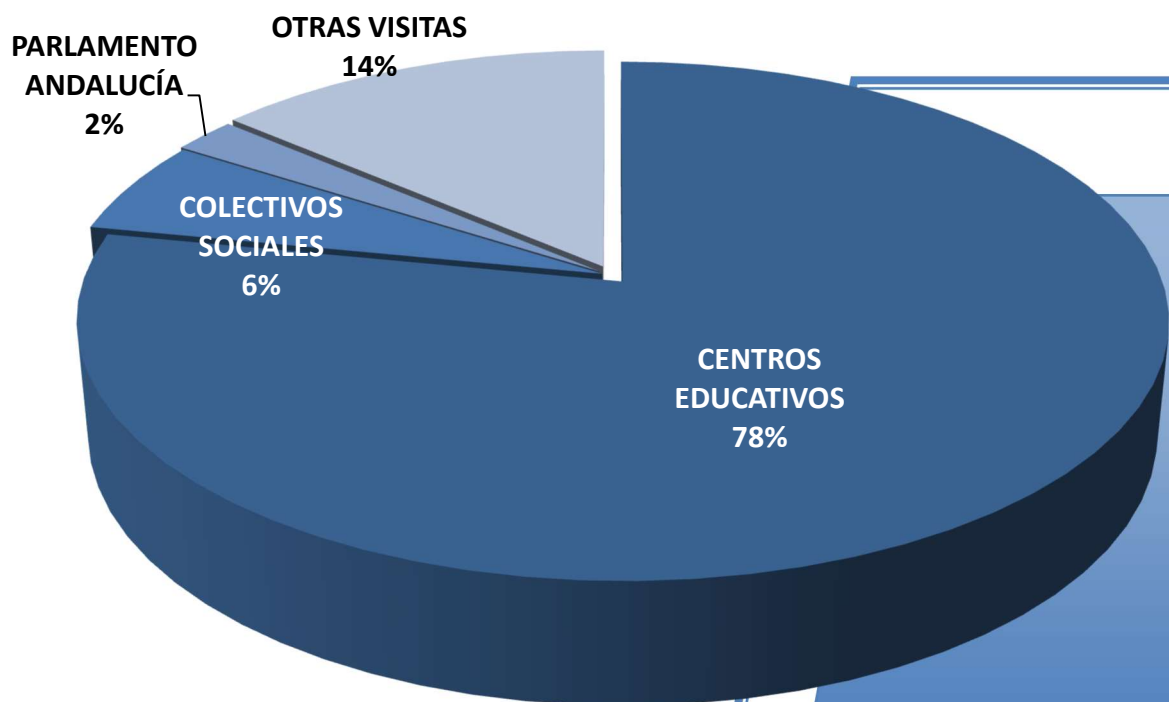

COLECTIVOS
SOCIALES

3

ORGANIZADAS
POR EL
PARLAMENTO
ANDALUCÍA

3

OTROS
GRUPOS DE
VISITANTES

8

GRUPOS DE
VISITAS
INDIVIDUALES

8

ABIERTO
POR
VACACIONES

-

Tipología de Visitantes.

TIPOLOGÍA DE VISITANTES. PROGRAMA ORDINARIO	
GRUPOS ORGANIZADOS	1.441 personas
GRUPOS DE PERSONAS INDIVIDUALES	89 Personas
TOTAL VISITAS ORDINARIAS	1.530 Personas
ABIERTO POR VACACIONES	-
TOTAL VISITAS	1.530 Personas

Visitas de Grupos.

VISITAS DE GRUPOS	
CENTROS EDUCATIVOS	1.125 Personas
COLECTIVOS SOCIALES	85 Personas
ORGANIZADAS POR EL PARLAMENTO DE ANDALUCÍA	32 Personas
OTRAS VISITAS	199 Personas
TOTAL	1.441 Personas

Visitas de Centros Educativos.

CENTROS EDUCATIVOS	
EDUCACIÓN PRIMARIA	435 Personas
EDUCACIÓN SECUNDARIA	624 Personas
FORMACIÓN PROFESIONAL	54 Personas
EDUCACIÓN PERMANENTE	12 Personas
EDUCACIÓN SUPERIOR	39 Personas
EDUCACIÓN ESPECIAL	-
OTROS PROGRAMAS EDUCATIVOS	-
TOTAL	1.125 Personas