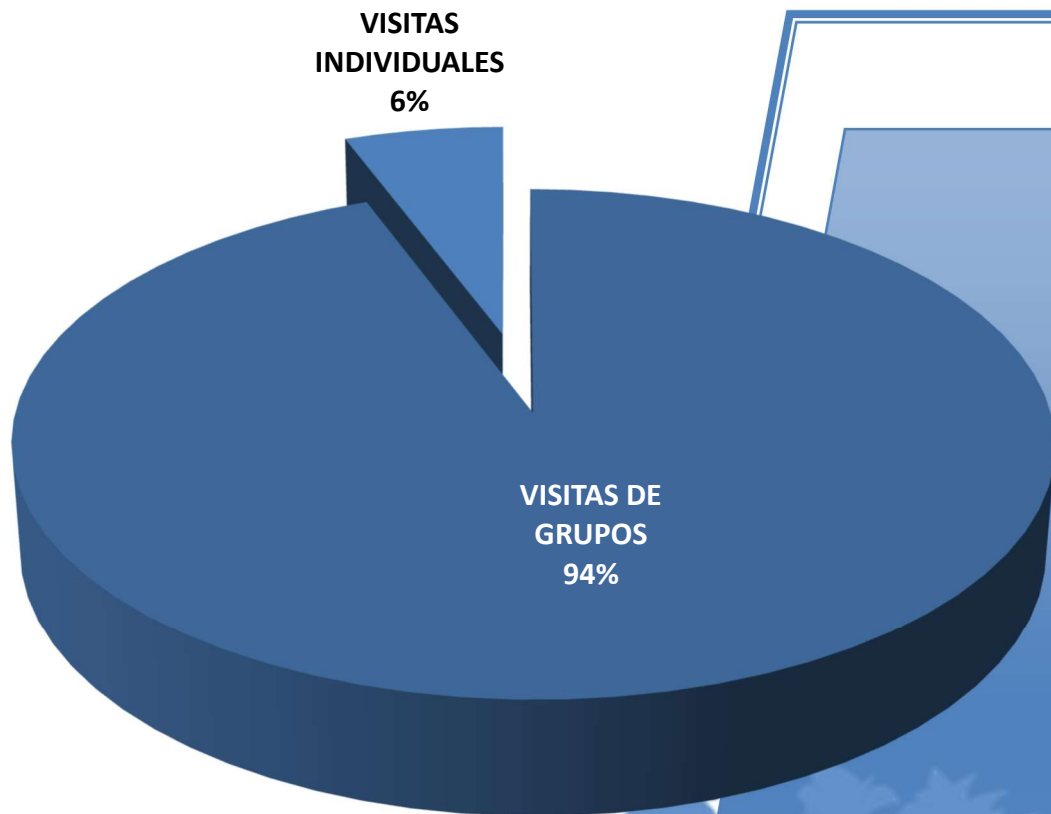

53

DÍAS CON
PROGRAMA DE
VISITAS

19

MEDIA DE
VISITANTES
POR DÍA

80.53

PERSONAS/DÍA

CENTROS
EDUCATIVOS

30

COLECTIVOS
SOCIALES

3

ORGANIZADAS
POR EL
PARLAMENTO
ANDALUCÍA

3

OTROS
GRUPOS DE
VISITANTES

8

GRUPOS DE
VISITAS
INDIVIDUALES

8

ABIERTO
POR
VACACIONES

-

Tipología de Visitantes.

TIPOLOGÍA DE VISITANTES. PROGRAMA ORDINARIO	
GRUPOS ORGANIZADOS	1.441 personas
GRUPOS DE PERSONAS INDIVIDUALES	89 Personas
TOTAL VISITAS ORDINARIAS	1.530 Personas
ABIERTO POR VACACIONES	-
TOTAL VISITAS	1.530 Personas

Visitas de Grupos.

VISITAS DE GRUPOS	
CENTROS EDUCATIVOS	1.125 Personas
COLECTIVOS SOCIALES	85 Personas
ORGANIZADAS POR EL PARLAMENTO DE ANDALUCÍA	32 Personas
OTRAS VISITAS	199 Personas
TOTAL	1.441 Personas