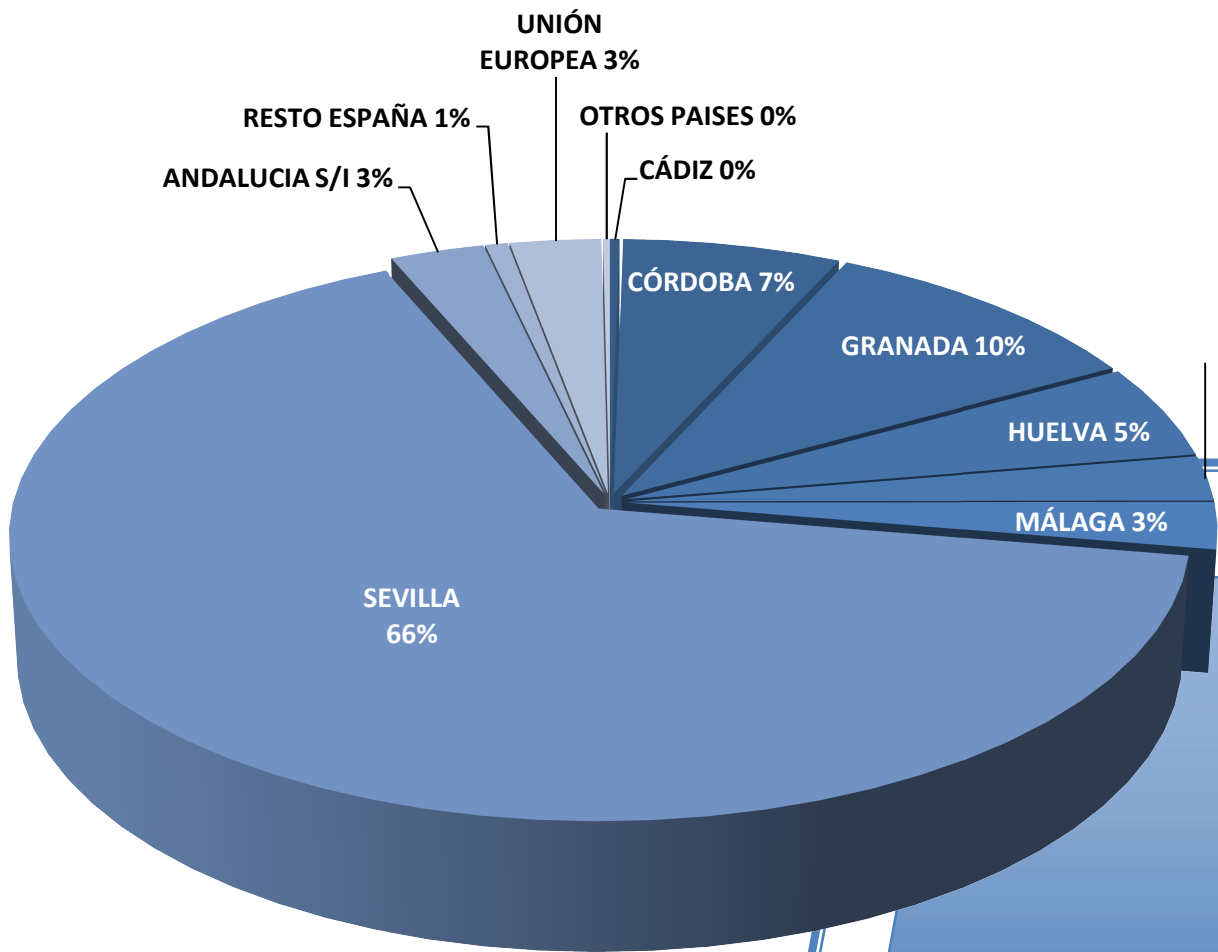

VISITAS ORGANIZADAS POR PARLAMENTO DE ANDALUCÍA		
Departamento		
PRESIDENCIA		1
GRUPOS PARLAMENTARIOS		2
SERVICIOS DE LA CÁMARA		-
		3

## Otros Grupos de Visitantes.

OTROS GRUPOS DE VISITANTES	
AYUNTAMIENTOS	124 Personas
JUNTA DE ANDALUCÍA	35 Personas
<b>TOTAL</b>	<b>159 Personas</b>

OTROS GRUPOS DE VISITANTES				
Provincia	Municipio	Denominación		
GRANADA	Montillana	Ayuntamiento de Montillana		1
SEVILLA	Carmona	Ayuntamiento de Carmona		1
	Sanlúcar la Mayor	Consejería de Inclusión Social, Juventud, Familias e Igualdad. CPA Sanlúcar la Mayor		1
	Sevilla	Ayuntamiento de Sevilla Centro Social Virgen de los Reyes		1
ANDALUCÍA	-	Consejería de Justicia, Administración Local y Función Pública		1
				<b>5</b>

## Visitas. Origen geográfico.

VISITANTES POR ORIGEN GEOGRÁFICO	
<b>ANDALUCÍA</b>	<b>1.956 Personas</b>
ALMERÍA	-
CÁDIZ	6 Personas
CÓRDOBA	134 Personas
GRANADA	207 Personas
HUELVA	108 Personas
JAÉN	52 Personas
MÁLAGA	54 Personas
SEVILLA	1.337 Personas
SIN DETERMINAR MUNICIPIO	58 Personas
<b>RESTO DE ESPAÑA</b>	<b>14 Personas</b>
CATALUÑA	1 Persona
CANARIAS	2 Personas
CASTILLA Y LEÓN	3 Personas
COMUNIDAD VALENCIANA	4 Personas
PAÍS VASCO	2 Personas
Sin indicar	2 Personas
<b>UNIÓN EUROPEA</b>	<b>56 Personas</b>
ALEMANIA	3 Personas
DINAMARCA	25 Personas
ITALIA	23 Personas
FRANCIA	5 Personas
<b>OTROS PAÍSES</b>	<b>4 Personas</b>
ARGENTINA	2 Personas
REINO UNIDO DE LA GRAN BRETAÑA E IRLANDA DEL NORTE	1 Persona
SINGAPUR	1 Persona
<b>TOTAL POR ORIGEN GEOGRÁFICO CONOCIDO</b>	<b>2.030 Personas</b>
Sin indicar	-
<b>TOTAL</b>	<b>2.030 Personas</b>