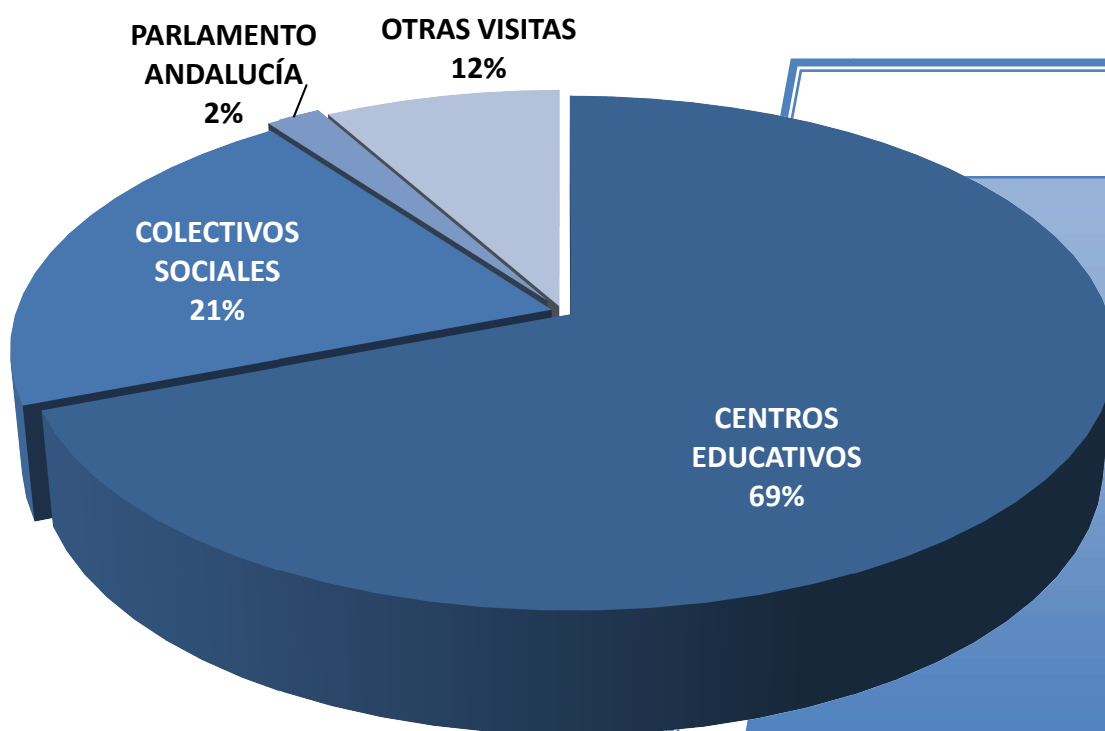

**11**

ORGANIZADAS  
POR EL  
PARLAMENTO  
ANDALUCÍA

**3**

OTROS  
GRUPOS DE  
VISITANTES

**5**

GRUPOS DE  
VISITAS  
INDIVIDUALES

**8**

# Tipología de Visitantes.

TIPOLOGÍA DE VISITANTES	
GRUPOS ORGANIZADOS	1.950 Personas
GRUPOS DE PERSONAS INDIVIDUALES	80 Personas
<b>TOTAL VISITAS ORDINARIAS</b>	<b>2030 Personas</b>

## Visitas de Grupos.

VISITAS DE GRUPOS	
CENTROS EDUCATIVOS	1.348 Personas
COLECTIVOS SOCIALES	405 Personas
ORGANIZADAS POR EL PARLAMENTO DE ANDALUCÍA	38 Personas
OTRAS VISITAS	159 Personas
<b>TOTAL</b>	<b>1.950 Personas</b>

## Visitas de Centros Educativos.

CENTROS EDUCATIVOS	
EDUCACIÓN PRIMARIA	387 Personas
EDUCACIÓN SECUNDARIA	868 Personas
EDUCACIÓN SUPERIOR	41 Personas
EDUCACIÓN PERMANENTE	52 Personas
OTRAS ENSEÑANZAS	-
<b>TOTAL</b>	<b>1.348 Personas</b>