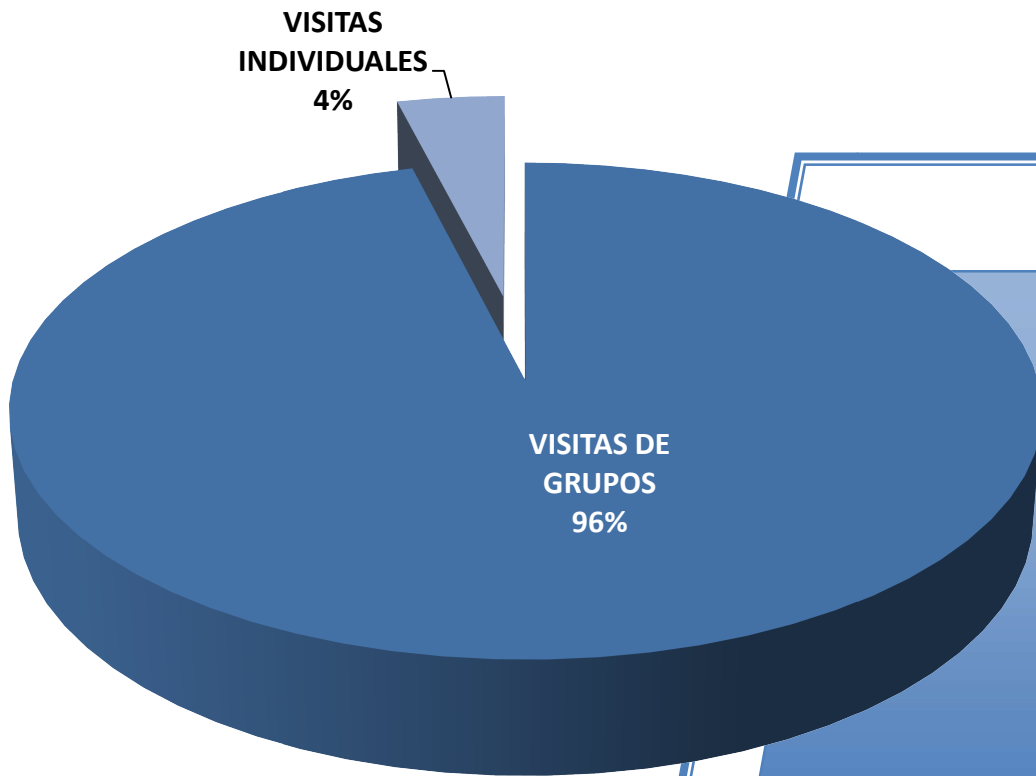

DÍAS CON  
PROGRAMA DE  
VISITAS

**18**

MEDIA DE  
VISITANTES  
POR DÍA

**112.7**

PERSONAS/DÍA

CENTROS  
EDUCATIVOS

**31**

COLECTIVOS  
SOCIALES

**11**

ORGANIZADAS  
POR EL  
PARLAMENTO  
ANDALUCÍA

**3**

OTROS  
GRUPOS DE  
VISITANTES

**5**

GRUPOS DE  
VISITAS  
INDIVIDUALES

**8**

# Tipología de Visitantes.

TIPOLOGÍA DE VISITANTES	
GRUPOS ORGANIZADOS	1.950 Personas
GRUPOS DE PERSONAS INDIVIDUALES	80 Personas
<b>TOTAL VISITAS ORDINARIAS</b>	<b>2030 Personas</b>

## Visitas de Grupos.

VISITAS DE GRUPOS	
CENTROS EDUCATIVOS	1.348 Personas
COLECTIVOS SOCIALES	405 Personas
ORGANIZADAS POR EL PARLAMENTO DE ANDALUCÍA	38 Personas
OTRAS VISITAS	159 Personas
<b>TOTAL</b>	<b>1.950 Personas</b>