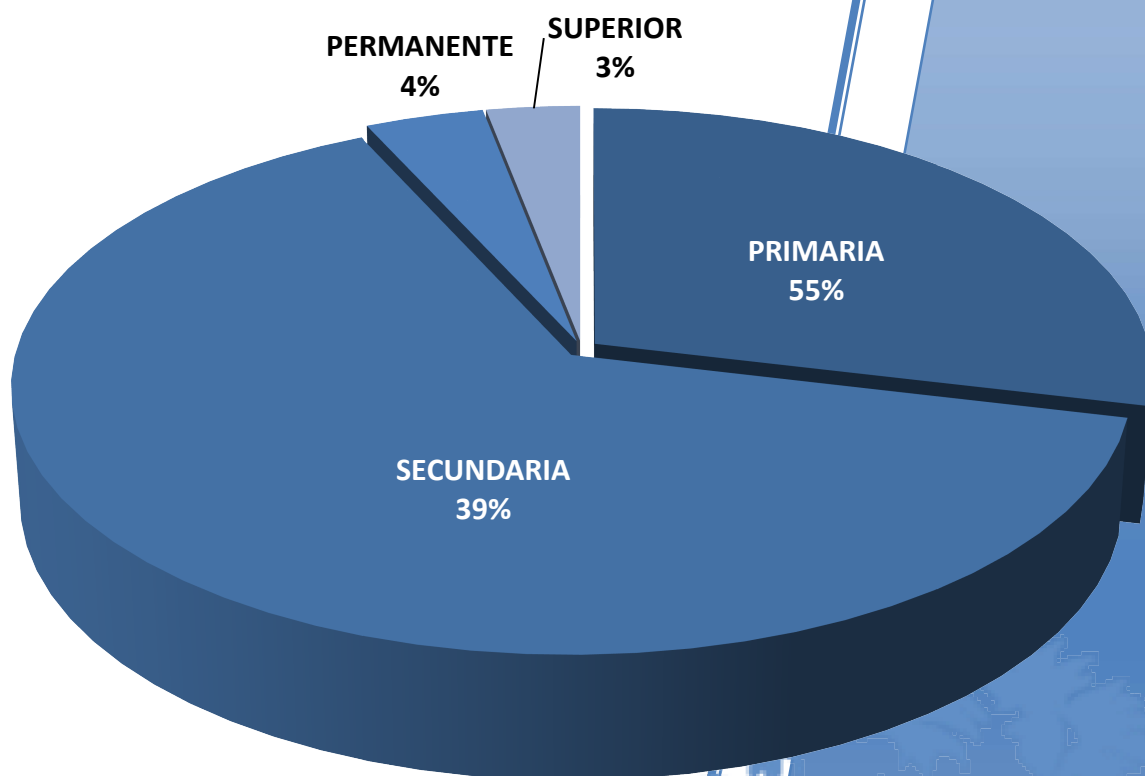

**11**

ORGANIZADAS  
POR EL  
PARLAMENTO  
ANDALUCÍA

**3**

OTROS  
GRUPOS DE  
VISITANTES

**5**

GRUPOS DE  
VISITAS  
INDIVIDUALES

**8**

## Visitas de Grupos.

VISITAS DE GRUPOS	
CENTROS EDUCATIVOS	1.348 Personas
COLECTIVOS SOCIALES	405 Personas
ORGANIZADAS POR EL PARLAMENTO DE ANDALUCÍA	38 Personas
OTRAS VISITAS	159 Personas
<b>TOTAL</b>	<b>1.950 Personas</b>

## Visitas de Centros Educativos.

CENTROS EDUCATIVOS	
EDUCACIÓN PRIMARIA	387 Personas
EDUCACIÓN SECUNDARIA	868 Personas
EDUCACIÓN SUPERIOR	41 Personas
EDUCACIÓN PERMANENTE	52 Personas
OTRAS ENSEÑANZAS	-
<b>TOTAL</b>	<b>1.348 Personas</b>

En **fondo amarillo**, los centros educativos con más visitas en cada provincia.