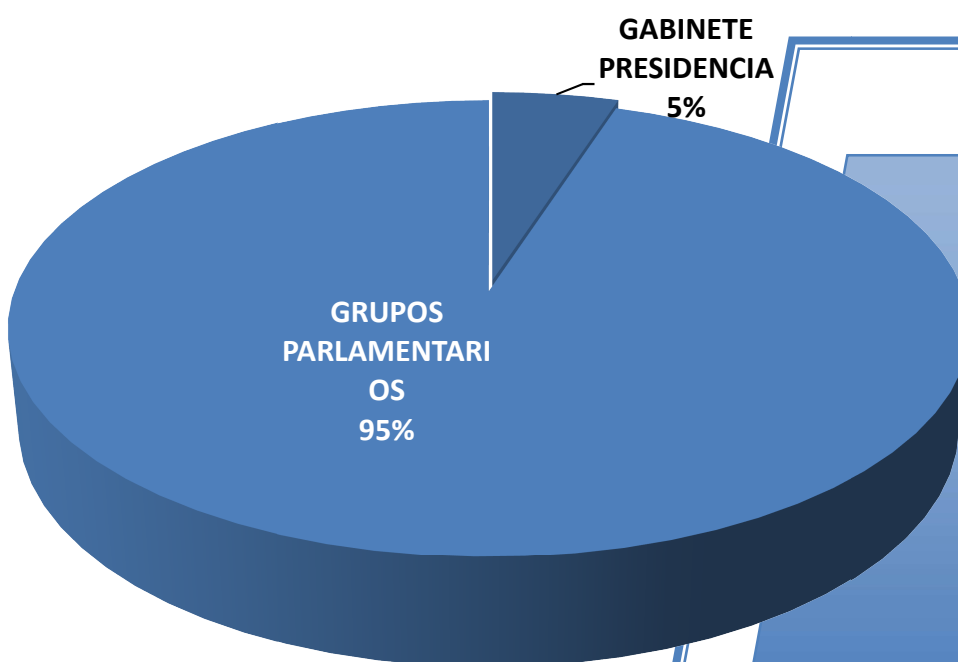

En **fondo amarillo**, los centros educativos con más visitas en cada provincia.

# Visitas de Colectivos Sociales.

COLECTIVOS SOCIALES	
ASOCIACIÓN VECINAL	32 Personas
ASOCIACIÓN-GRUPO DE MAYORES	68 Personas
ASOCIACIÓN POLÍTICA	65 Personas
ASOCIACIÓN SOCIAL	60 Personas
ASOCIACIÓN CULTURAL	31 Personas
ASOCIACIÓN PROFESIONAL	117 Personas
GRUPO DE EMPRESAS	32 Personas
<b>TOTAL</b>	<b>405 Personas</b>

COLECTIVOS SOCIALES			
Provincia	Municipio	Denominación	
CÓRDOBA	Córdoba	Asociación de Empleados Jubilados y Pensionista de las Cajas de Ahorro Confederadas. CajaSur de Córdoba	1
HUELVA	Beas	Agrupación Socialista de Beas	1
SEVILLA	Bollullos de la Mitación	Exxita Circular	1
	Sevilla	Asamblea Cruz Roja	1
		Asociación de Mayores Residencia EMERA Macarena	1
		Asociación Cultural Linterna Mágica	1
		Asociación Cultural Prejubilados de Telefónica	1
		Asociación de Vecinos Casco Histórico San Lorenzo	1
		<b>Fundación Doña María (FUNDOMAR)</b>	<b>2</b>
ANDALUCÍA		Confederación de Empresarios de Andalucía (CEA)	1
			<b>11</b>

# Visitas organizadas por el Parlamento de Andalucía.

VISITAS ORGANIZADAS POR LOS SERVICIOS DEL PARLAMENTO DE ANDALUCÍA	
GABINETE DE LA PRESIDENCIA	2 Personas
GRUPOS PARLAMENTARIOS	36 Personas
SERVICIOS DE LA CÁMARA	-
<b>TOTAL</b>	<b>38 Personas</b>