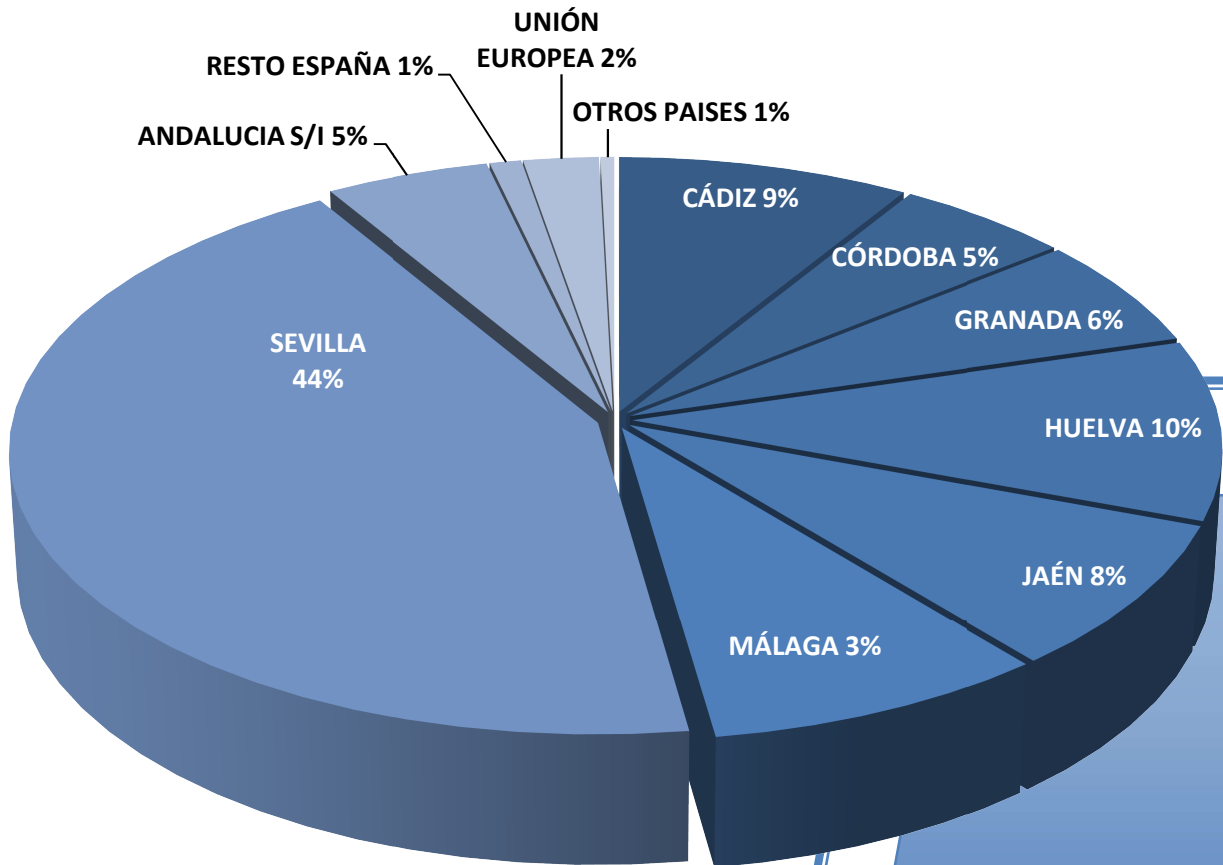

Visitas organizadas por el Parlamento de Andalucía.

VISITAS ORGANIZADAS POR LOS SERVICIOS DEL PARLAMENTO DE ANDALUCÍA	
GABINETE DE LA PRESIDENCIA	35 Personas
GRUPOS PARLAMENTARIOS	29 Personas
SERVICIOS DE LA CÁMARA	7 Personas
TOTAL	71 Personas

VISITAS ORGANIZADAS POR PARLAMENTO DE ANDALUCÍA	
Departamento	
PRESIDENCIA	2
GRUPOS PARLAMENTARIOS	1
SERVICIOS DE LA CÁMARA	1
	4

Otros Grupos de Visitantes.

OTROS GRUPOS DE VISITANTES	
AYUNTAMIENTOS	106 Personas
JUNTA DE ANDALUCÍA	52 Personas
TOTAL	158 Personas

OTROS GRUPOS DE VISITANTES			
Provincia	Municipio	Denominación	
CÁDIZ	Sanlúcar de Barrameda	Consejería de Inclusión Social, Juventud, Familias e Igualdad. CPA Sanlúcar de Mayores I "El Palmar".	1
GRANADA	Güevéjar	Ayuntamiento de Güevéjar	1
HUELVA	San Silvestre de Guzmán	Ayuntamiento de San Silvestre de Guzmán	1
			3

Visitas. Origen geográfico.

VISITANTES POR ORIGEN GEOGRÁFICO	
ANDALUCÍA	1.603 Personas
ALMERÍA	-
CÁDIZ	147 Personas
CÓRDOBA	89 Personas
GRANADA	104 Personas
HUELVA	170 Personas
JAÉN	140 Personas
MÁLAGA	144 Personas
SEVILLA	726 Personas
SIN DETERMINAR MUNICIPIO	83 Personas
RESTO DE ESPAÑA	16 Personas
CASTILLA Y LEÓN	2 Personas
CATALUÑA	5 Personas
EXTREMADURA	2 Personas
GALICIA	1 Persona
MADRID	1 Persona
NAVARRA	3 Personas
COMUNIDAD VALENCIANA	2 Personas
UNIÓN EUROPEA	54 Personas
ALEMANIA	1 Persona
BÉLGICA	1 Persona
ESLOVENIA	15 Personas
FRANCIA	3 Personas
ITALIA	34 Personas
OTROS PAÍSES	7 Personas
SUIZA	2 Personas
MARRUECOS	2 Personas
ARGENTINA	3 Personas
TOTAL POR ORIGEN GEOGRÁFICO CONOCIDO	1.680 Personas
Sin indicar	-
TOTAL	1.680 Personas