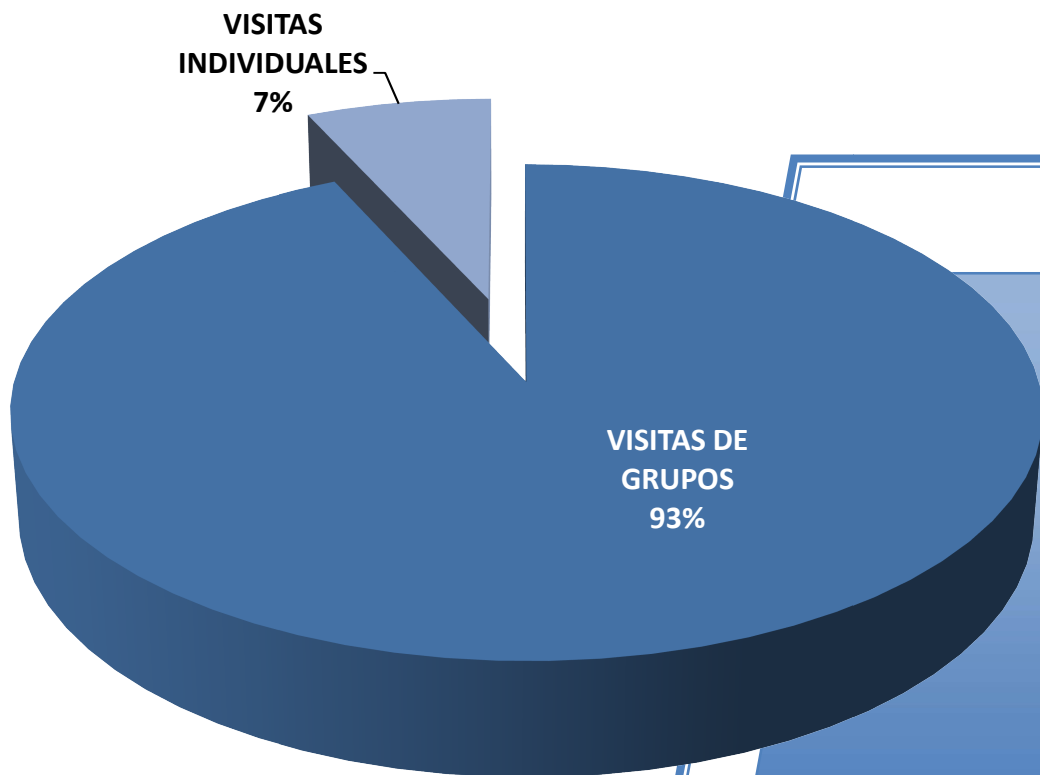

52

DÍAS CON
PROGRAMA DE
VISITAS

15

MEDIA DE
VISITANTES
POR DÍA

112

PERSONAS/DÍA

CENTROS
EDUCATIVOS

30

COLECTIVOS
SOCIALES

8

ORGANIZADAS
POR EL
PARLAMENTO
ANDALUCÍA

4

OTROS
GRUPOS DE
VISITANTES

3

GRUPOS DE
VISITAS
INDIVIDUALES

7

Tipología de Visitantes.

TIPOLOGÍA DE VISITANTES	
GRUPOS ORGANIZADOS	1.566 Personas
GRUPOS DE PERSONAS INDIVIDUALES	114 Personas
TOTAL VISITAS ORDINARIAS	1.680 Personas

Visitas de Grupos.

VISITAS DE GRUPOS	
CENTROS EDUCATIVOS	1.136 Personas
COLECTIVOS SOCIALES	201 Personas
ORGANIZADAS POR EL PARLAMENTO DE ANDALUCÍA	71 Personas
OTRAS VISITAS	158 Personas
TOTAL	1.566 Personas

Visitas de Centros Educativos.

CENTROS EDUCATIVOS	
EDUCACIÓN PRIMARIA	110 Personas
EDUCACIÓN SECUNDARIA	972 Personas
EDUCACIÓN SUPERIOR	-
EDUCACIÓN PERMANENTE	30 Personas
OTRAS ENSEÑANZAS	24 Personas
TOTAL	1.136 Personas