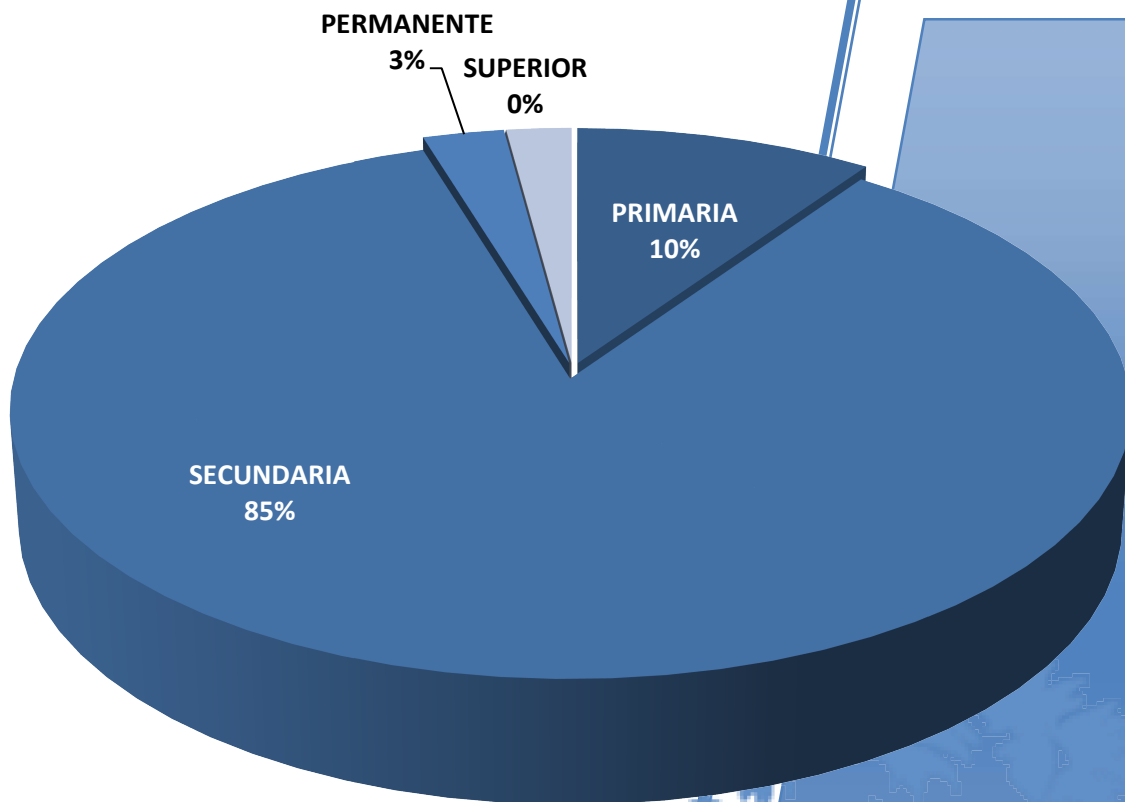

COLECTIVOS
SOCIALES

8

ORGANIZADAS
POR EL
PARLAMENTO
ANDALUCÍA

4

OTROS
GRUPOS DE
VISITANTES

3

GRUPOS DE
VISITAS
INDIVIDUALES

7

Tipología de Visitantes.

TIPOLOGÍA DE VISITANTES	
GRUPOS ORGANIZADOS	1.566 Personas
GRUPOS DE PERSONAS INDIVIDUALES	114 Personas
TOTAL VISITAS ORDINARIAS	1.680 Personas

Visitas de Grupos.

VISITAS DE GRUPOS	
CENTROS EDUCATIVOS	1.136 Personas
COLECTIVOS SOCIALES	201 Personas
ORGANIZADAS POR EL PARLAMENTO DE ANDALUCÍA	71 Personas
OTRAS VISITAS	158 Personas
TOTAL	1.566 Personas

Visitas de Centros Educativos.

CENTROS EDUCATIVOS	
EDUCACIÓN PRIMARIA	110 Personas
EDUCACIÓN SECUNDARIA	972 Personas
EDUCACIÓN SUPERIOR	-
EDUCACIÓN PERMANENTE	30 Personas
OTRAS ENSEÑANZAS	24 Personas
TOTAL	1.136 Personas