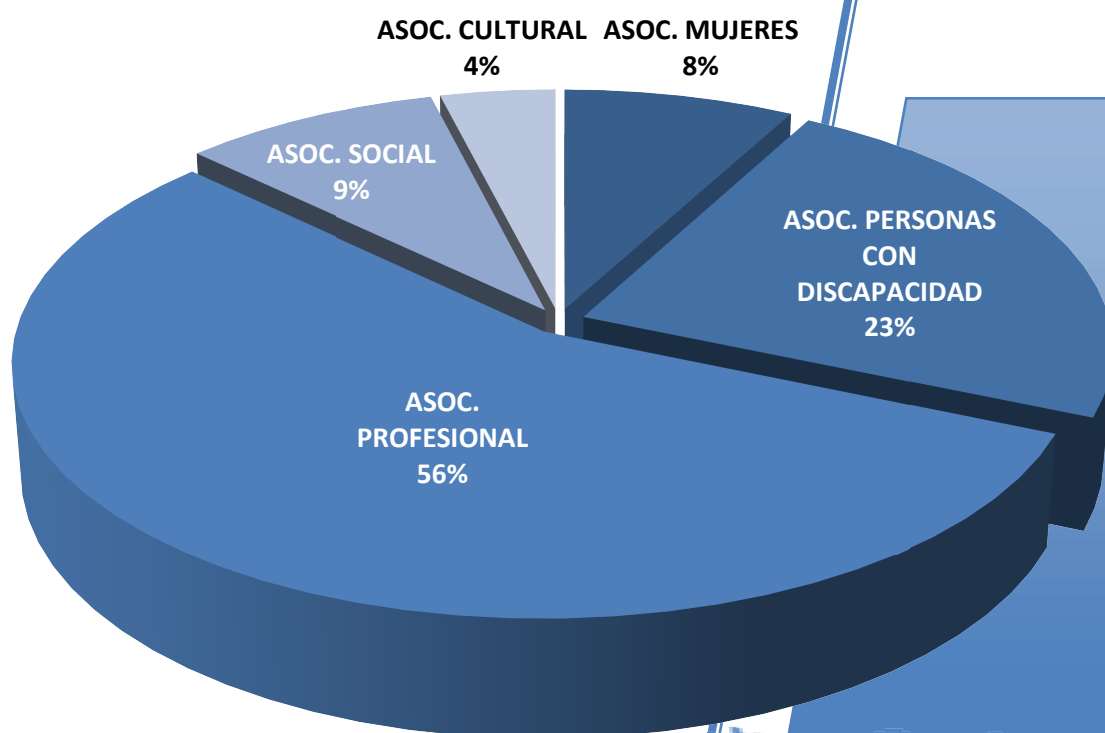

Tipología de Visitantes.

TIPOLOGÍA DE VISITANTES	
GRUPOS ORGANIZADOS	1.566 Personas
GRUPOS DE PERSONAS INDIVIDUALES	114 Personas
TOTAL VISITAS ORDINARIAS	1.680 Personas

Visitas de Grupos.

VISITAS DE GRUPOS	
CENTROS EDUCATIVOS	1.136 Personas
COLECTIVOS SOCIALES	201 Personas
ORGANIZADAS POR EL PARLAMENTO DE ANDALUCÍA	71 Personas
OTRAS VISITAS	158 Personas
TOTAL	1.566 Personas

Visitas de Centros Educativos.

CENTROS EDUCATIVOS	
EDUCACIÓN PRIMARIA	110 Personas
EDUCACIÓN SECUNDARIA	972 Personas
EDUCACIÓN SUPERIOR	-
EDUCACIÓN PERMANENTE	30 Personas
OTRAS ENSEÑANZAS	24 Personas
TOTAL	1.136 Personas

En **fondo amarillo**, los centros educativos con más visitas en cada provincia.

Visitas de Colectivos Sociales.

COLECTIVOS SOCIALES	
ASOCIACIÓN MUJERES	16 Personas
ASOCIACIÓN PERSONAS CON DISCAPACIDAD	47 Personas
ASOCIACIÓN SOCIAL	18 Personas
ASOCIACIÓN CULTURAL	8 Personas
ASOCIACIÓN PROFESIONAL	112 Personas
TOTAL	201 Personas