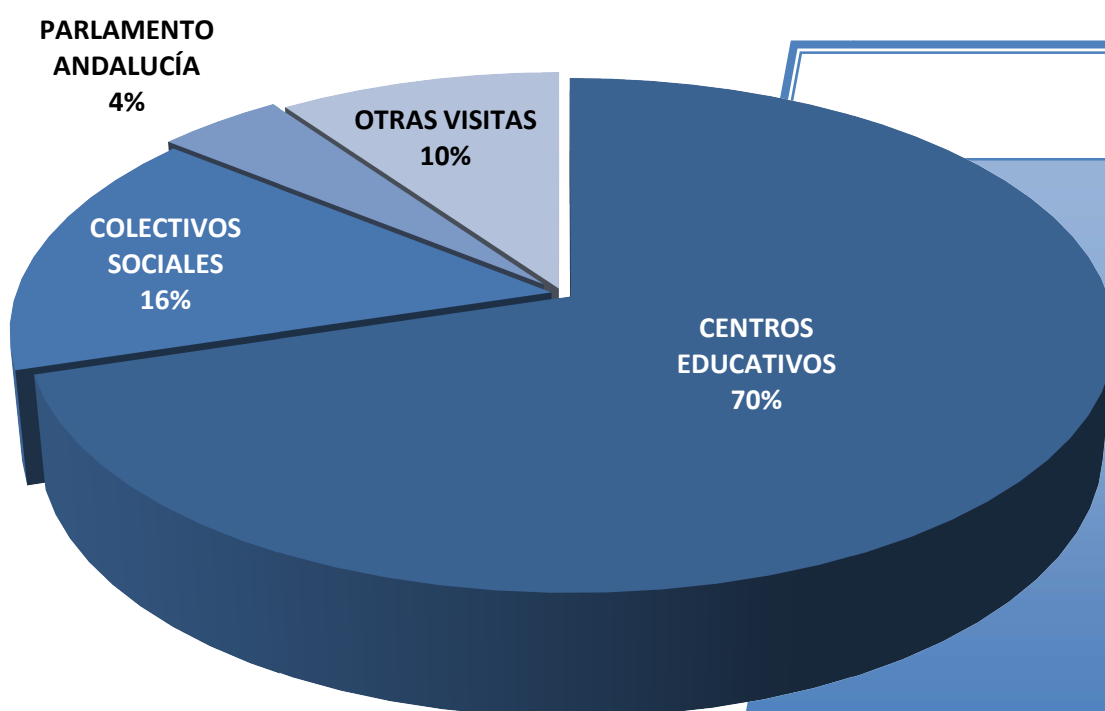

COLECTIVOS
SOCIALES

8

ORGANIZADAS
POR EL
PARLAMENTO
ANDALUCÍA

4

OTROS
GRUPOS DE
VISITANTES

3

GRUPOS DE
VISITAS
INDIVIDUALES

7

Tipología de Visitantes.

TIPOLOGÍA DE VISITANTES	
GRUPOS ORGANIZADOS	1.566 Personas
GRUPOS DE PERSONAS INDIVIDUALES	114 Personas
TOTAL VISITAS ORDINARIAS	1.680 Personas

Visitas de Grupos.

VISITAS DE GRUPOS	
CENTROS EDUCATIVOS	1.136 Personas
COLECTIVOS SOCIALES	201 Personas
ORGANIZADAS POR EL PARLAMENTO DE ANDALUCÍA	71 Personas
OTRAS VISITAS	158 Personas
TOTAL	1.566 Personas

Visitas de Centros Educativos.

CENTROS EDUCATIVOS	
EDUCACIÓN PRIMARIA	110 Personas
EDUCACIÓN SECUNDARIA	972 Personas
EDUCACIÓN SUPERIOR	-
EDUCACIÓN PERMANENTE	30 Personas
OTRAS ENSEÑANZAS	24 Personas
TOTAL	1.136 Personas

En **fondo amarillo**, los centros educativos con más visitas en cada provincia.

Visitas de Colectivos Sociales.

COLECTIVOS SOCIALES	
ASOCIACIÓN MUJERES	16 Personas
ASOCIACIÓN PERSONAS CON DISCAPACIDAD	47 Personas
ASOCIACIÓN SOCIAL	18 Personas
ASOCIACIÓN CULTURAL	8 Personas
ASOCIACIÓN PROFESIONAL	112 Personas
TOTAL	201 Personas