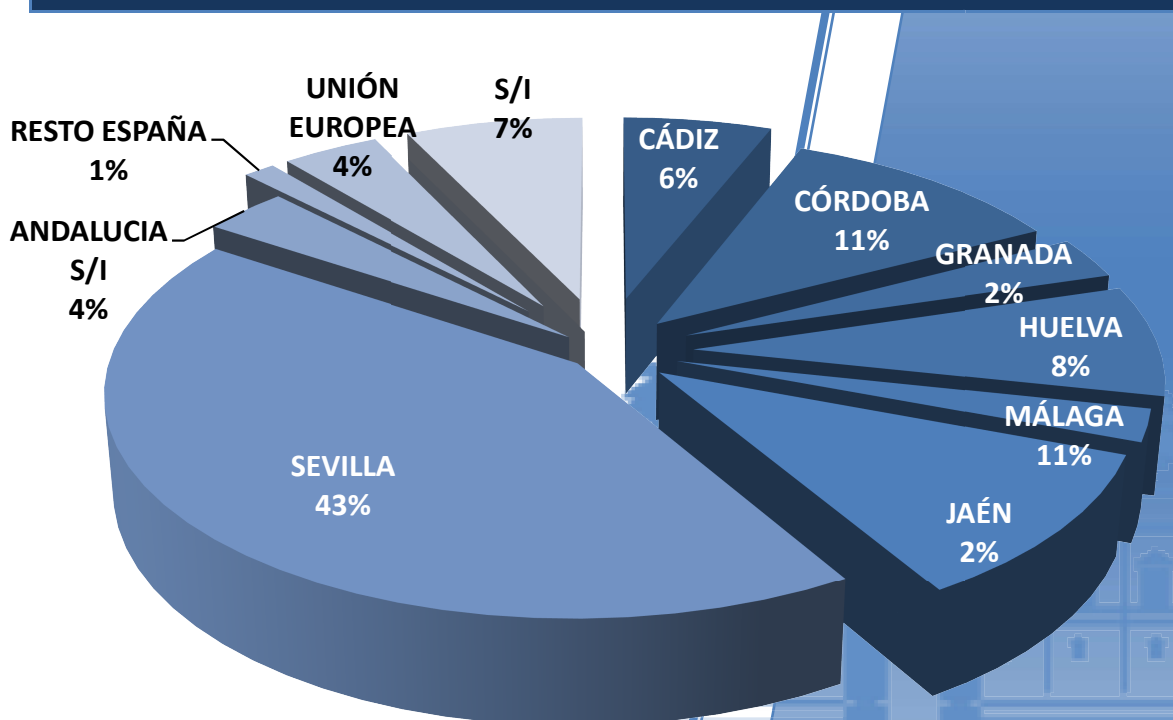

Visitas. Origen geográfico.

VISITANTES POR ORIGEN GEOGRÁFICO	
ANDALUCÍA	1.984 Personas
ALMERÍA	-
CÁDIZ	135 Personas
CÓRDOBA	257 Personas
GRANADA	68 Personas
HUELVA	182 Personas
JAÉN	53 Personas
MÁLAGA	243 Personas
SEVILLA	969 Personas
SIN DETERMINAR MUNICIPIO	77 Personas
RESTO DE ESPAÑA	29 Personas
Sin indicar	29 Personas
UNIÓN EUROPEA	88 Personas
ALEMANIA	17 Personas
FRANCIA	59 Personas
PORTUGAL	12 Personas
TOTAL POR ORIGEN GEOGRÁFICO CONOCIDO	2.101 Personas
Sin indicar	161 Personas
TOTAL	2.262 Personas