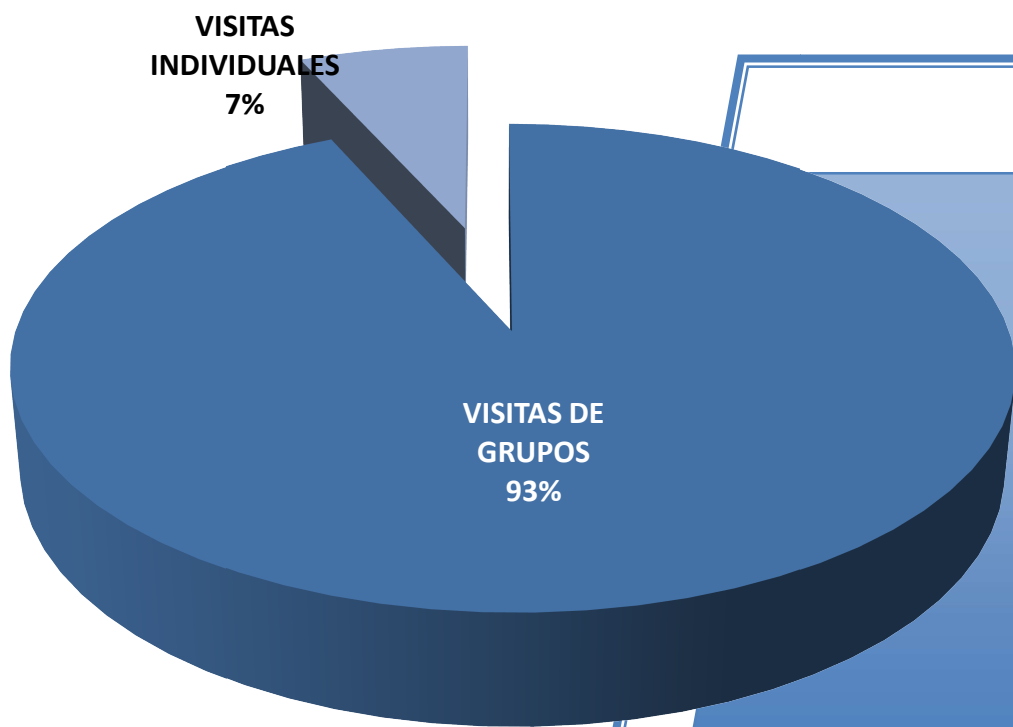

69

DÍAS CON
PROGRAMA DE
VISITAS

16

MEDIA DE
VISITANTES
POR DÍA

141,37

PERSONAS/DÍA

CENTROS
EDUCATIVOS

37

COLECTIVOS
SOCIALES

7

ORGANIZADAS
POR EL
PARLAMENTO
ANDALUCÍA

10

ORGANIZADAS POR
OTRAS
AD. PÚBLICAS

7

GRUPOS DE
VISITAS
INDIVIDUALES

8

Tipología de Visitantes.

TIPOLOGÍA DE VISITANTES	
GRUPOS ORGANIZADOS	2.111 personas
GRUPOS DE PERSONAS INDIVIDUALES	151 Personas
TOTAL VISITAS ORDINARIAS	2.262 Personas

Visitas de Grupos.

VISITAS DE GRUPOS	
CENTROS EDUCATIVOS	1.431 Personas
COLECTIVOS SOCIALES	198 Personas
ORGANIZADAS POR EL PARLAMENTO DE ANDALUCÍA	272 Personas
OTRAS VISITAS	210 Personas
TOTAL	2.111 Personas

En fondo amarillo, los centros educativos con más visitas en cada provincia.

Visitas de Colectivos Sociales.

COLECTIVOS SOCIALES	
ASOCIACIÓN-GRUPO DE MAYORES	53 Personas
ASOCIACIÓN DE MUJERES	50 Personas
ASOCIACIÓN PROFESIONAL	48 Personas
ASOCIACIÓN SOCIAL	20 Personas
GRUPO PROFESORADO	17 Personas
GRUPO EMPRESARIAL	10 Personas
TOTAL	198 Personas