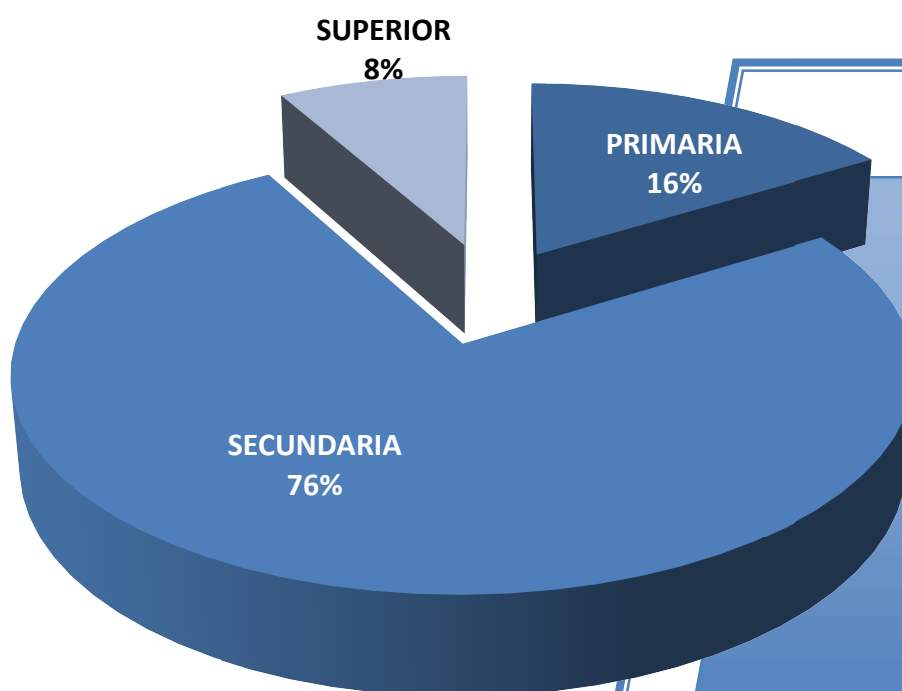

Tipología de Visitantes.

TIPOLOGÍA DE VISITANTES	
GRUPOS ORGANIZADOS	2.111 personas
GRUPOS DE PERSONAS INDIVIDUALES	151 Personas
TOTAL VISITAS ORDINARIAS	2.262 Personas

Visitas de Grupos.

VISITAS DE GRUPOS	
CENTROS EDUCATIVOS	1.431 Personas
COLECTIVOS SOCIALES	198 Personas
ORGANIZADAS POR EL PARLAMENTO DE ANDALUCÍA	272 Personas
OTRAS VISITAS	210 Personas
TOTAL	2.111 Personas

Visitas de Centros Educativos.

CENTROS EDUCATIVOS	
EDUCACIÓN PRIMARIA	233 Personas
EDUCACIÓN SECUNDARIA	1081 Personas
EDUCACIÓN SUPERIOR	117 Personas
TOTAL	1.431 Personas

CENTROS EDUCATIVOS					
Provincia/Pais	Municipio/Región	Denominación			
ALMERÍA	-	-	-	-	
CÁDIZ	Algeciras	IES	Levante	2	
				2	
CÓRDOBA	Lucena	IES	Marqués de Gomárez	1	
	Montilla	IES	Inca Garcilaso	1	
	Villarrubia	IES	Azahara	1	
				3	
GRANADA	Motril	IES	Francisco Giner de los Ríos	1	
				1	
HUELVA	Huelva	CDP	Molière	1	
	Lepe	CEIP	La Noria	1	
	Trigueros	CEIP	Fray Claudio	2	
				4	
JAÉN	Guarromán	IES	Río de los Granados	1	
				1	
MÁLAGA	Málaga	IES	Mare Nostrum	1	
		IES	Profesor Isidoro Sánchez	2	
	Villanueva del Rosario	IES	Velasco y Merino	1	
				4	
SEVILLA	Alcalá del Río. Esquivel	CEIP	Nuestra Señora del Carmen	1	
	Bormujos	IES	Juan Ciudad Huarte	1	
	Constantina	IES	San Fernando	1	
	Dos Hermanas	IES	Torre de los Hebreros	1	
	Écija	IES	Vélez de Guevara	1	
	Los Palacios y Villafranca	IES	Joaquín Romero Murube	2	
	Mairena del Aljarafe	IES	Atenea	2	
	Sevilla		CDP	Inmaculado Corazón de María. Portaceli	1
			CDP	San Miguel-Adoratrices	1
			CDP	Sopeña-San Pablo	1
			IES	Beatriz de Suabia	1
			IES	Heliópolis	1
			IES	Miguel de Cervantes	3
			U	Universidad de Sevilla	2
U	Universidad Pablo de Olavide	2			
				21	
FRANCIA	Bordeaux	-	-	1	
				37	