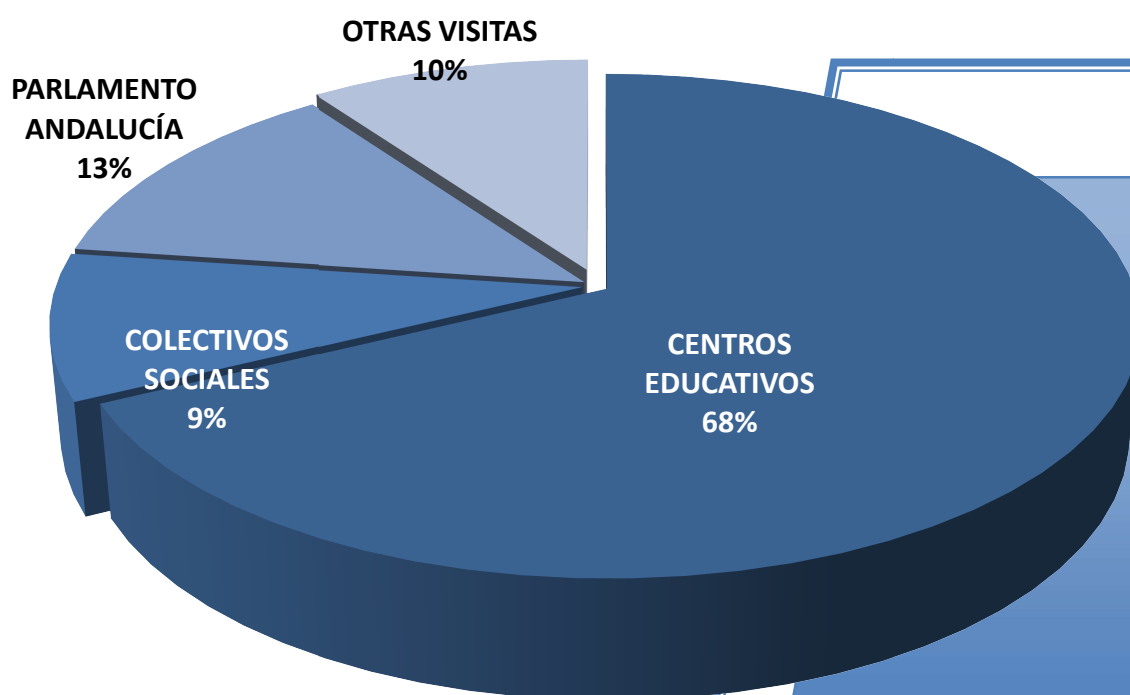

Tipología de Visitantes.

TIPOLOGÍA DE VISITANTES	
GRUPOS ORGANIZADOS	2.111 personas
GRUPOS DE PERSONAS INDIVIDUALES	151 Personas
TOTAL VISITAS ORDINARIAS	2.262 Personas

Visitas de Grupos.

VISITAS DE GRUPOS	
CENTROS EDUCATIVOS	1.431 Personas
COLECTIVOS SOCIALES	198 Personas
ORGANIZADAS POR EL PARLAMENTO DE ANDALUCÍA	272 Personas
OTRAS VISITAS	210 Personas
TOTAL	2.111 Personas

En fondo amarillo, los centros educativos con más visitas en cada provincia.

Visitas de Colectivos Sociales.

COLECTIVOS SOCIALES	
ASOCIACIÓN-GRUPO DE MAYORES	53 Personas
ASOCIACIÓN DE MUJERES	50 Personas
ASOCIACIÓN PROFESIONAL	48 Personas
ASOCIACIÓN SOCIAL	20 Personas
GRUPO PROFESORADO	17 Personas
GRUPO EMPRESARIAL	10 Personas
TOTAL	198 Personas