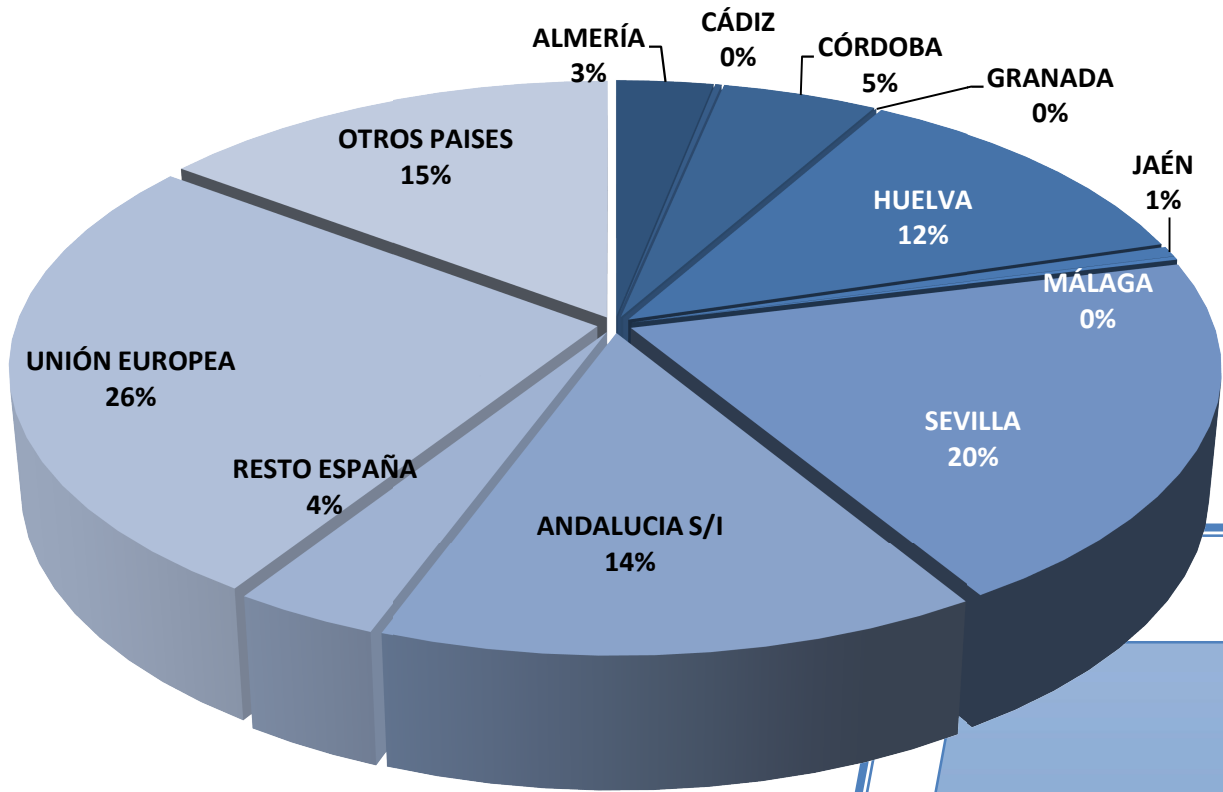

VISITAS ORGANIZADAS POR PARLAMENTO DE ANDALUCÍA	
Departamento	
Presidencia	2
Grupos Parlamentarios	1
Servicios de la Cámara	-
	3

# Otros Grupos de Visitantes.

OTROS GRUPOS DE VISITANTES	
AYUNTAMIENTOS	20 Personas
<b>TOTAL</b>	<b>20 Personas</b>

OTROS GRUPOS DE VISITANTES			
Provincia	Municipio	Denominación	
SEVILLA	Sevilla	Ayuntamiento de Sevilla	1
		Centro Social Virgen de los Reyes	1
			<b>1</b>

## Visitas. Origen geográfico.

VISITANTES POR ORIGEN GEOGRÁFICO	
<b>ANDALUCÍA</b>	<b>271 Personas</b>
ALMERÍA	1 Persona
CÁDIZ	15 Persona
CÓRDOBA	24 Personas
GRANADA	-
HUELVA	59 Personas
JAÉN	3 Personas
MÁLAGA	1 Persona
SEVILLA	98 Personas
SIN DETERMINAR MUNICIPIO	70 Personas
<b>RESTO DE ESPAÑA</b>	<b>17 Personas</b>
MADRID	2 Personas
BALEARES	2 Personas
CATALUÑA	2 Personas
ASTURIAS	1 Persona
CASTILLA Y LEÓN	2 Personas
Sin indicar	8 Personas
<b>UNIÓN EUROPEA</b>	<b>127 Personas</b>
ITALIA	124 Personas
FRANCIA	3 Personas
<b>OTROS PAÍSES</b>	<b>72 Personas</b>
ESTADOS UNIDOS DE AMÉRICA	72 Personas
<b>TOTAL POR ORIGEN GEOGRÁFICO CONOCIDO</b>	<b>487 Personas</b>
Sin indicar	-
<b>TOTAL</b>	<b>487 Personas</b>