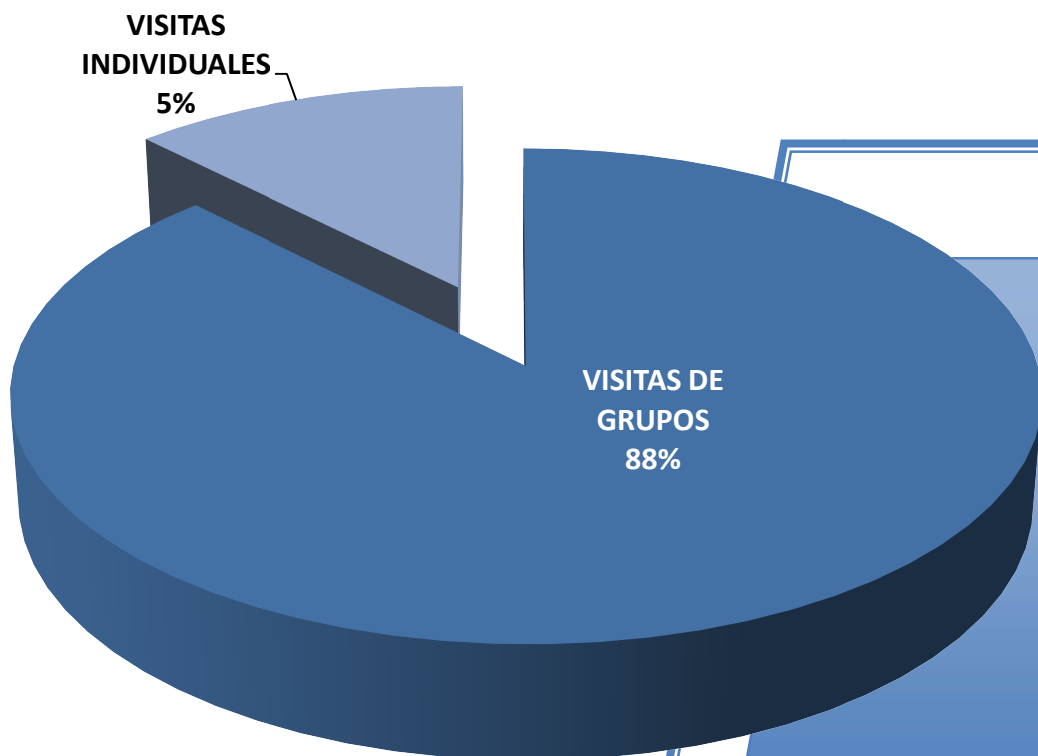

DÍAS CON  
PROGRAMA DE  
VISITAS

**15**

MEDIA DE  
VISITANTES  
POR DÍA

**32,4**

PERSONAS/DÍA

CENTROS  
EDUCATIVOS

**6**

COLECTIVOS  
SOCIALES

**5**

ORGANIZADAS  
POR EL  
PARLAMENTO  
ANDALUCÍA

**3**

OTROS  
GRUPOS DE  
VISITANTES

**1**

GRUPOS DE  
VISITAS  
INDIVIDUALES

**9**

# Tipología de Visitantes.

TIPOLOGÍA DE VISITANTES	
GRUPOS ORGANIZADOS	427 Personas
GRUPOS DE PERSONAS INDIVIDUALES	60 Personas
<b>TOTAL VISITAS ORDINARIAS</b>	<b>487 Personas</b>

## Visitas de Grupos.

VISITAS DE GRUPOS	
CENTROS EDUCATIVOS	197 Personas
COLECTIVOS SOCIALES	175 Personas
ORGANIZADAS POR EL PARLAMENTO DE ANDALUCÍA	35 Personas
OTRAS VISITAS	20 Personas
<b>TOTAL</b>	<b>427 Personas</b>