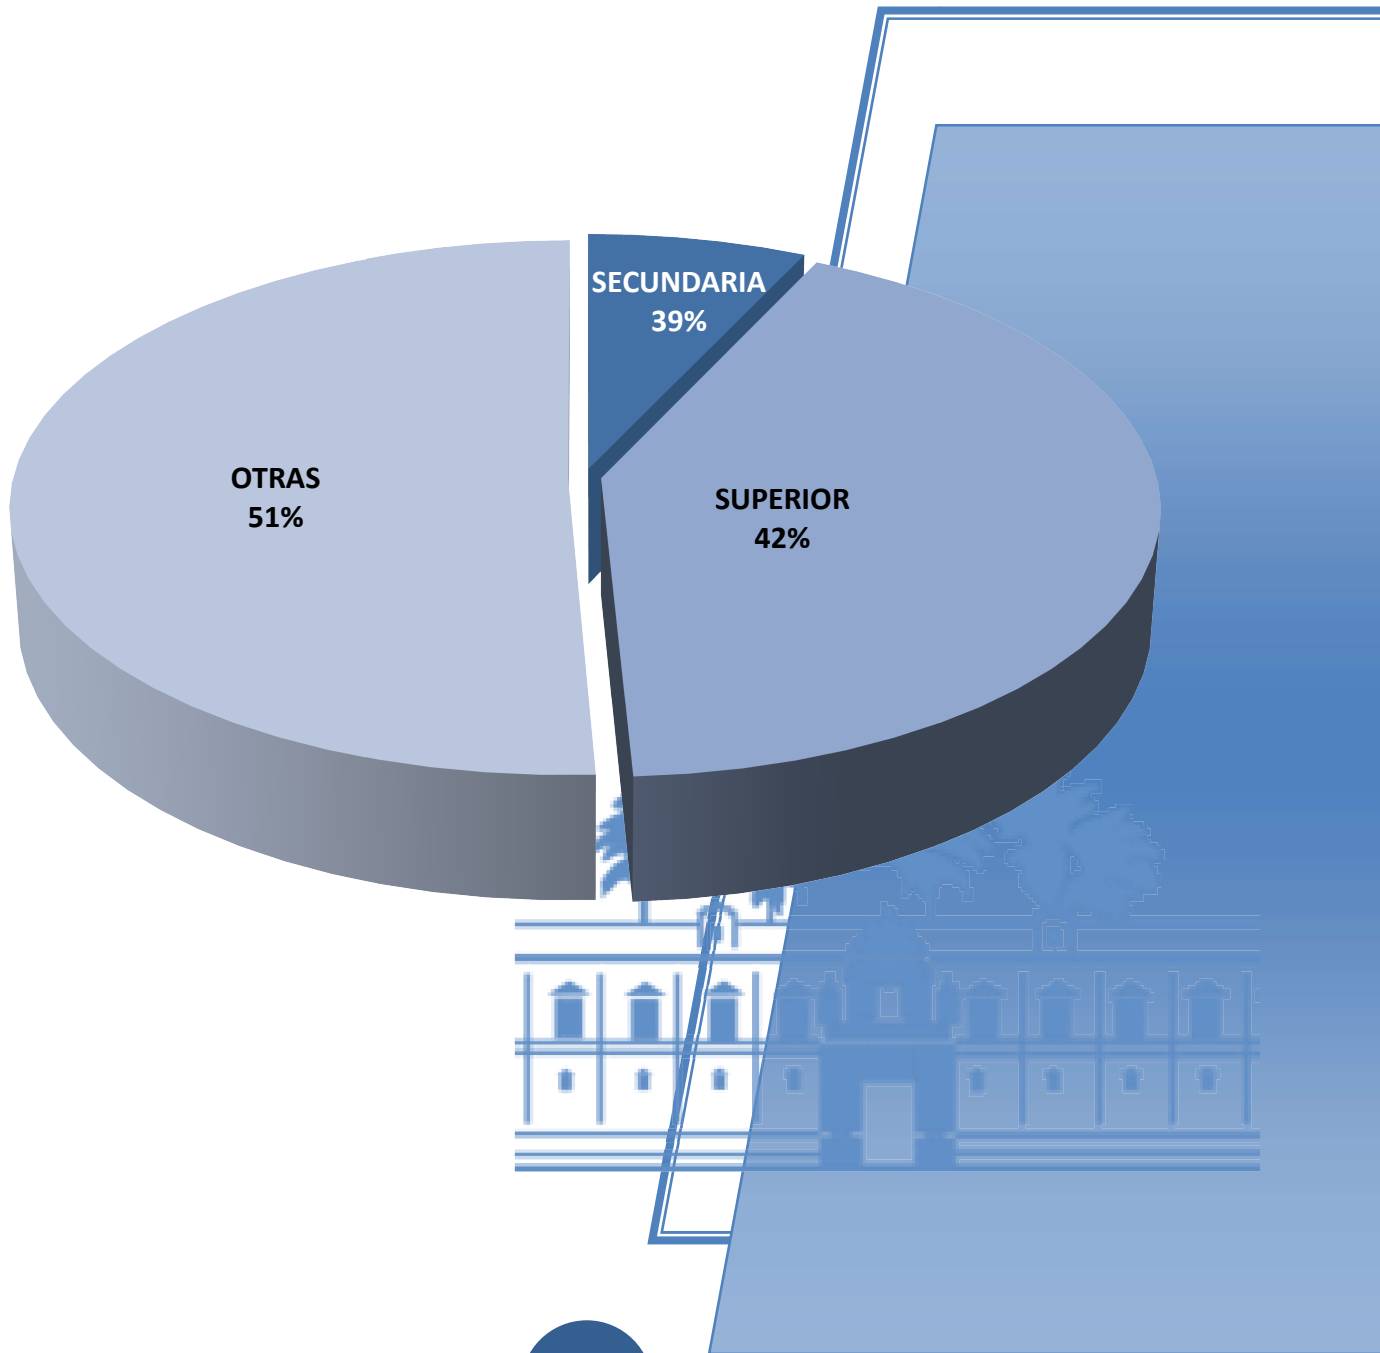

# Tipología de Visitantes.

TIPOLOGÍA DE VISITANTES	
GRUPOS ORGANIZADOS	427 Personas
GRUPOS DE PERSONAS INDIVIDUALES	60 Personas
<b>TOTAL VISITAS ORDINARIAS</b>	<b>487 Personas</b>

## Visitas de Grupos.

VISITAS DE GRUPOS	
CENTROS EDUCATIVOS	197 Personas
COLECTIVOS SOCIALES	175 Personas
ORGANIZADAS POR EL PARLAMENTO DE ANDALUCÍA	35 Personas
OTRAS VISITAS	20 Personas
<b>TOTAL</b>	<b>427 Personas</b>

# Visitas de Centros Educativos.

CENTROS EDUCATIVOS	
EDUCACIÓN PRIMARIA	-
EDUCACIÓN SECUNDARIA	14 Personas
EDUCACIÓN SUPERIOR	83 Personas
EDUCACIÓN PERMANENTE	-
OTRAS ENSEÑANZAS	100 Personas
<b>TOTAL</b>	<b>197 Personas</b>

En **fondo amarillo**, los centros educativos con más visitas en cada provincia.