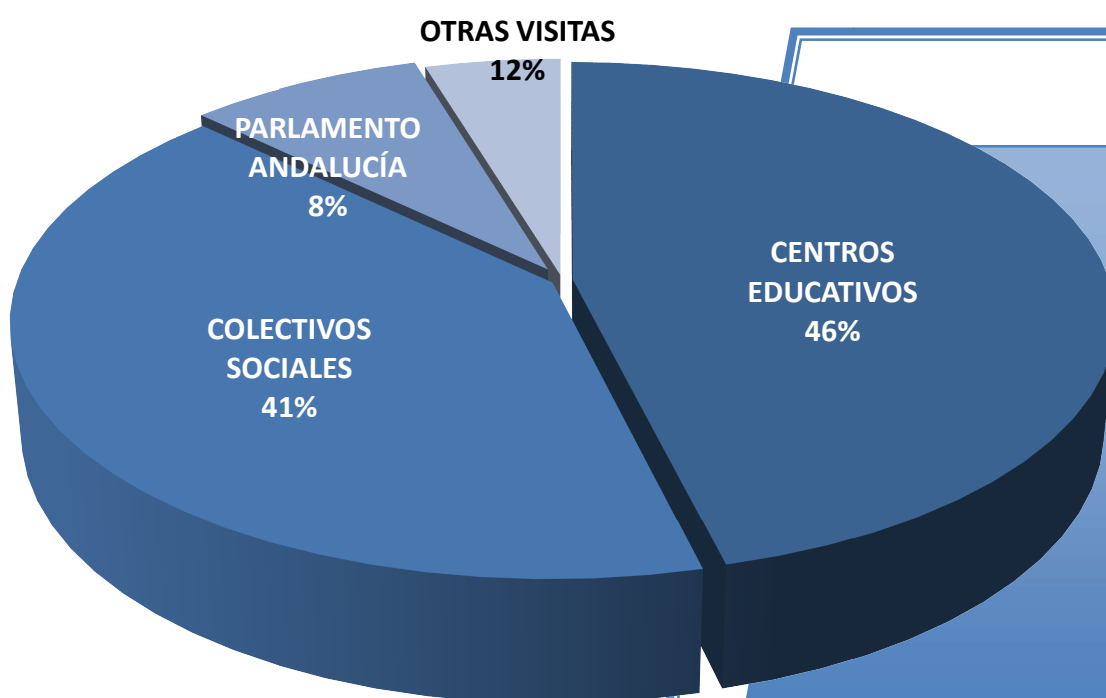

**5**

ORGANIZADAS  
POR EL  
PARLAMENTO  
ANDALUCÍA

**3**

OTROS  
GRUPOS DE  
VISITANTES

**1**

GRUPOS DE  
VISITAS  
INDIVIDUALES

**9**

# Tipología de Visitantes.

TIPOLOGÍA DE VISITANTES	
GRUPOS ORGANIZADOS	427 Personas
GRUPOS DE PERSONAS INDIVIDUALES	60 Personas
<b>TOTAL VISITAS ORDINARIAS</b>	<b>487 Personas</b>

## Visitas de Grupos.

VISITAS DE GRUPOS	
CENTROS EDUCATIVOS	197 Personas
COLECTIVOS SOCIALES	175 Personas
ORGANIZADAS POR EL PARLAMENTO DE ANDALUCÍA	35 Personas
OTRAS VISITAS	20 Personas
<b>TOTAL</b>	<b>427 Personas</b>

# Visitas de Centros Educativos.

CENTROS EDUCATIVOS	
EDUCACIÓN PRIMARIA	-
EDUCACIÓN SECUNDARIA	14 Personas
EDUCACIÓN SUPERIOR	83 Personas
EDUCACIÓN PERMANENTE	-
OTRAS ENSEÑANZAS	100 Personas
<b>TOTAL</b>	<b>197 Personas</b>