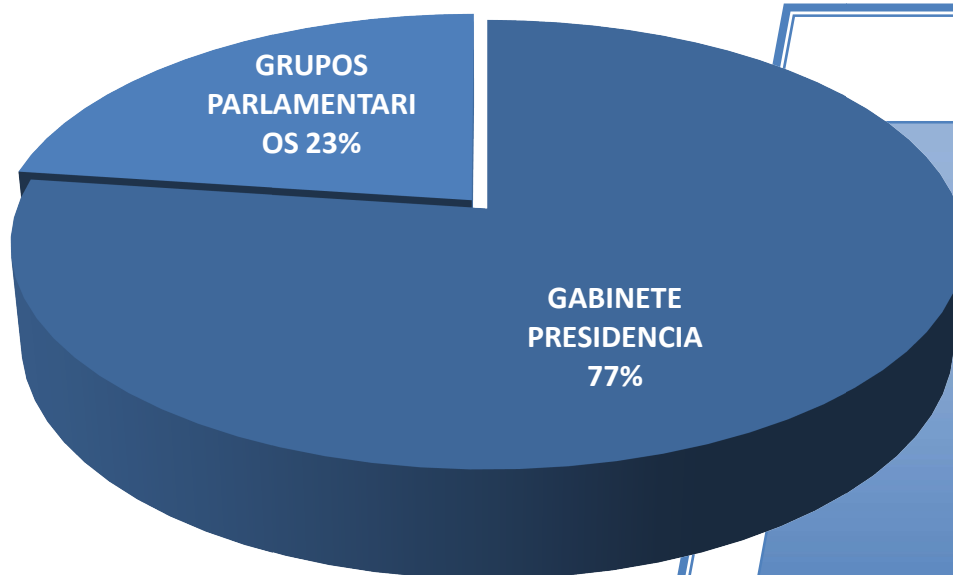

Visitas organizadas por el Parlamento de Andalucía.

VISITAS ORGANIZADAS POR LOS SERVICIOS DEL PARLAMENTO DE ANDALUCÍA	
GABINETE DE LA PRESIDENCIA	27 Personas
GRUPOS PARLAMENTARIOS	8 Personas
SERVICIOS DE LA CÁMARA	-
TOTAL	35 Personas

VISITAS ORGANIZADAS POR PARLAMENTO DE ANDALUCÍA	
Departamento	
Presidencia	2
Grupos Parlamentarios	1
Servicios de la Cámara	-
	3