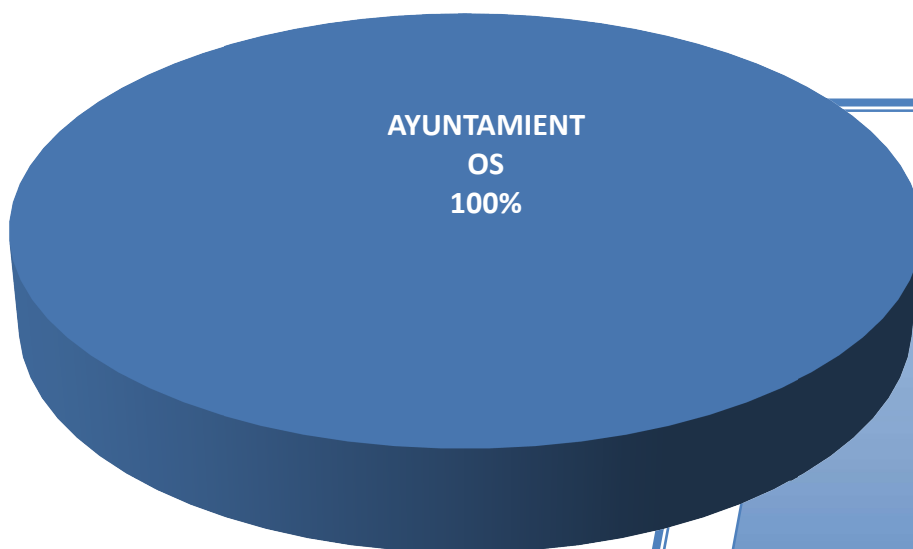

Otros Grupos de Visitantes.

OTROS GRUPOS DE VISITANTES	
AYUNTAMIENTOS	20 Personas
TOTAL	20 Personas